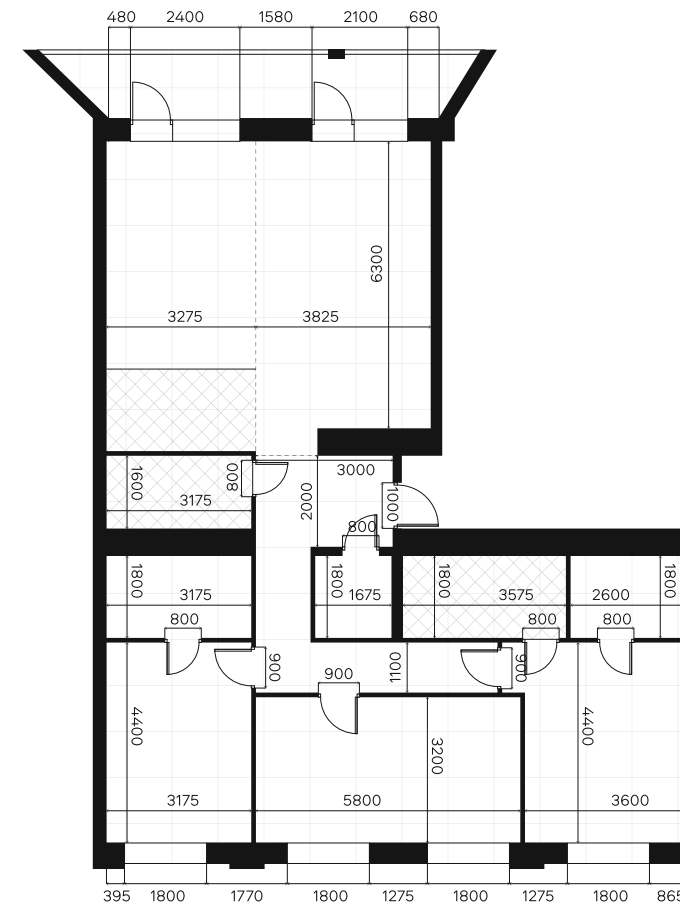

4 спальни 142.44 м² №621

FØRST • 4 секция • этаж 20/20

Ключи до IV квартала 2024

Без отделки

91 873 800 ₽

2 санузла

Лоджия

Вид на реку

Вид во двор

Без отделки

Гардеробная

Панорамное остекление

Дизайн-пространство
г. Москва, ул. Автозаводская, 26

+7 (495) 032-19-49
sales@forma.ru

FORMA

↓ Скачано
27.07.2024

Планировочные решения носят иллюстративный характер. Застройщик передаёт объект с планировкой, указанной в договоре участия в долевом строительстве. Любая перепланировка должна соответствовать требованиям государственных органов. Не является публичной офертой. За актуальной информацией по выбранному лоту обращайтесь в офис продаж.