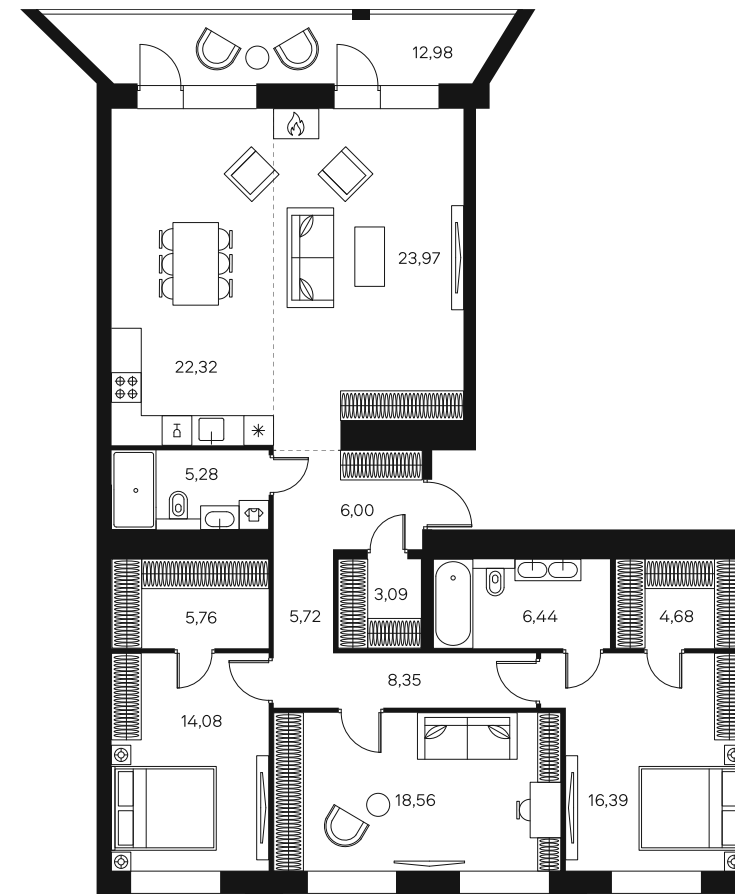

Вид во двор

Без отделки

Гардеробная

Панорамное остекление

Дизайн-пространство
г. Москва, ул. Автозаводская, 26

+7 (495) 032-19-49

sales@forma.ru

FORMA

4 спальни 142.44 м² №621

FØRST • 4 секция • этаж 20/20

Ключи до IV квартала 2024

Без отделки

91 873 800 ₽

2 санузла

Лоджия

Вид на реку