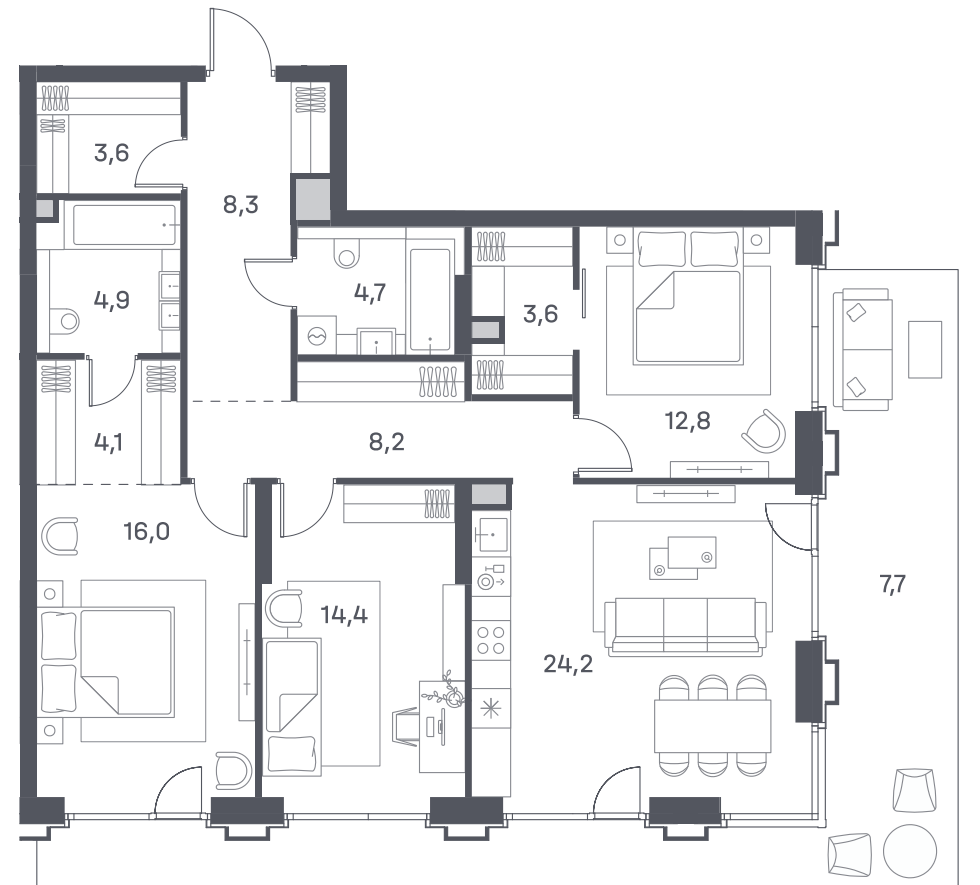

# 3 спальни 112.5 м<sup>2</sup> №603

PORTLAND • 4 секция • этаж 2/25

Ключи до II квартала 2026

Отделка White Box

**52 985 812 ₺**

~~62 336 250 ₺~~

Патио

Гардеробная

Дизайн-пространство  
г. Москва, ул. Южнопортовая 42

+7 (495) 032-19-49

sales@forma.ru

**FORMA**

↓ Скачано  
27.07.2024

Планировочные решения носят иллюстративный характер. Застройщик передаёт объект с планировкой, указанной в договоре участия в долевом строительстве. Любая перепланировка должна соответствовать требованиям государственных органов. Не является публичной офертой. За актуальной информацией по выбранному лоту обращайтесь в офис продаж.

# 3 спальни 112.5 м<sup>2</sup> №603

PORTLAND • 4 секция • этаж 2/25

Ключи до II квартала 2026

Отделка White Box

**52 985 812 ₺**

~~62 336 250 ₺~~

Патиио

Гардеробная