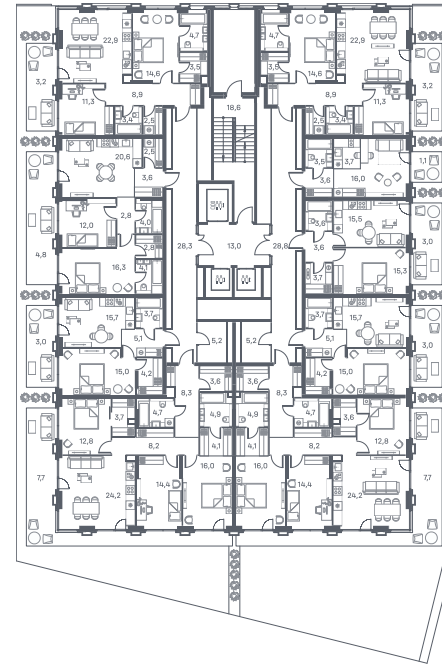

Дизайн-пространство  
г. Москва, ул. Южнопортовая 42

+7 (495) 032-19-49

sales@forma.ru

**FORMA**

↓ Скачано  
27.07.2024

Планировочные решения носят иллюстративный характер. Застройщик передаёт объект с планировкой, указанной в договоре участия в долевом строительстве. Любая перепланировка должна соответствовать требованиям государственных органов. Не является публичной офертой. За актуальной информацией по выбранному лоту обращайтесь в офис продаж.

# 3 спальни 112.5 м<sup>2</sup> №603

PORTLAND • 4 секция • этаж 2/25

Ключи до II квартала 2026

Отделка White Box

**52 985 812 ₺**

~~62 336 250 ₺~~

Патиио

Гардеробная

Дизайн-пространство  
г. Москва, ул. Южнопортовая 42

+7 (495) 032-19-49  
sales@forma.ru

р. Москва

**FORMA**

↓ Скачано  
27.07.2024

Планировочные решения носят иллюстративный характер. Застройщик передаёт объект с планировкой, указанной в договоре участия в долевом строительстве. Любая перепланировка должна соответствовать требованиям государственных органов. Не является публичной офертой. За актуальной информацией по выбранному лоту обращайтесь в офис продаж.