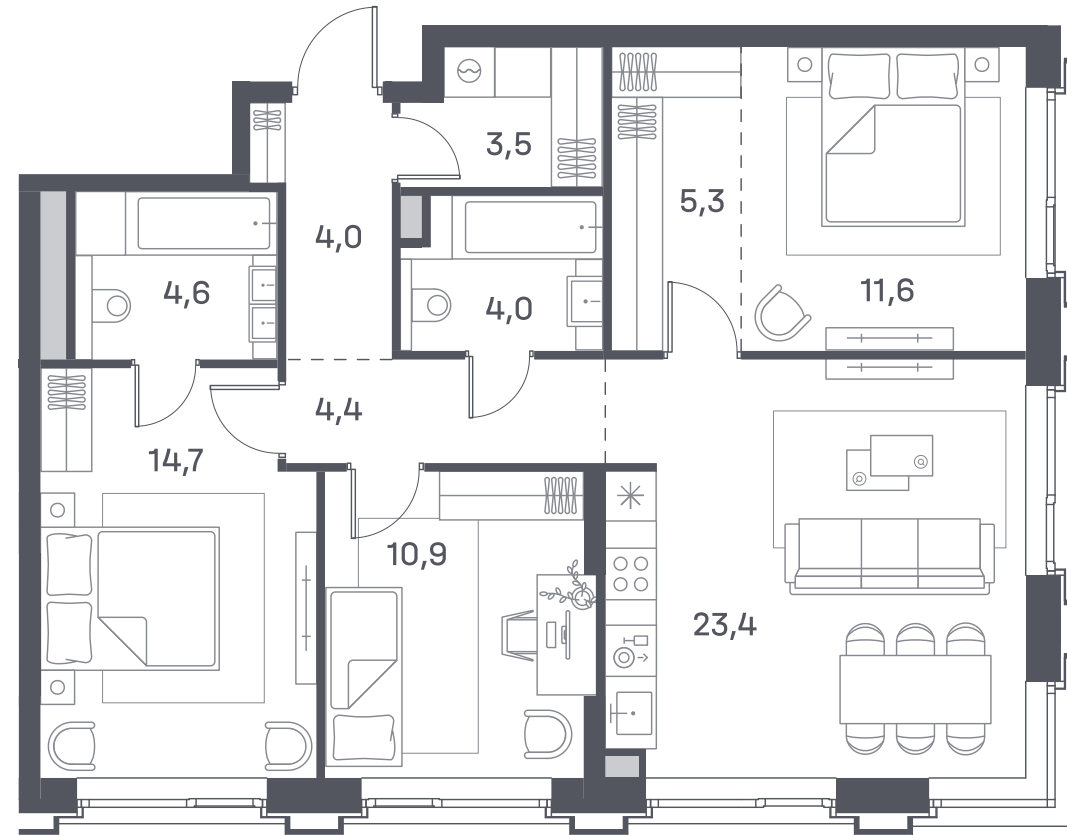

+7 (495) 032-19-49
sales@forma.ru

FORMA

PORTLAND

3 спальни 86.4 м² №684

PORTLAND • 4 секция • этаж 12/25

Ключи до II квартала 2026

Отделка White Box

43 545 600 ₽

Гардеробная

Дизайн-пространство
г. Москва, ул. Южнопортовая 42

+7 (495) 032-19-49
sales@forma.ru

FORMA

↓ Скачано
27.07.2024

Планировочные решения носят иллюстративный характер. Застройщик передаёт объект с планировкой, указанной в договоре участия в долевом строительстве. Любая перепланировка должна соответствовать требованиям государственных органов. Не является публичной офертой. За актуальной информацией по выбранному лоту обращайтесь в офис продаж.

3 спальни 86.4 м² №684

PORTLAND • 4 секция • этаж 12/25

Ключи до II квартала 2026

Отделка White Box

43 545 600 ₽

Гардеробная

Дизайн-пространство
г. Москва, ул. Южнопортовая 42

+7 (495) 032-19-49
sales@forma.ru