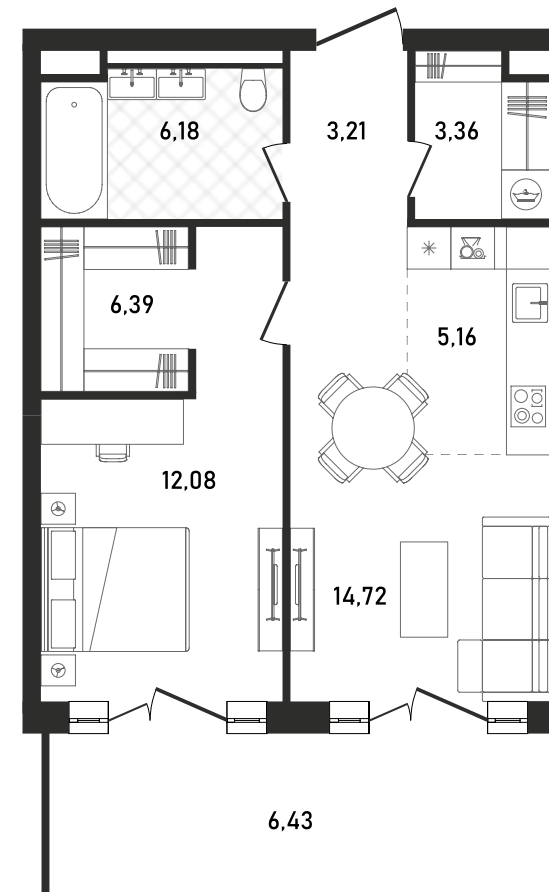

Вид во двор

Без отделки

Потолок выше 3 м

Окна на юг

Гардеробная

Дизайн-пространство
г. Москва, ул. Пресненский вал, 27с2

+7 (495) 032-19-49
sales@forma.ru

FORMA

1 спальня 57.53 м² №497

REPUBLIC • 3 секция • этаж 12/33

Ключи до IV квартала 2025

Без отделки

47 841 948 ₽

Вид во двор

Без отделки

Потолок выше 3 м