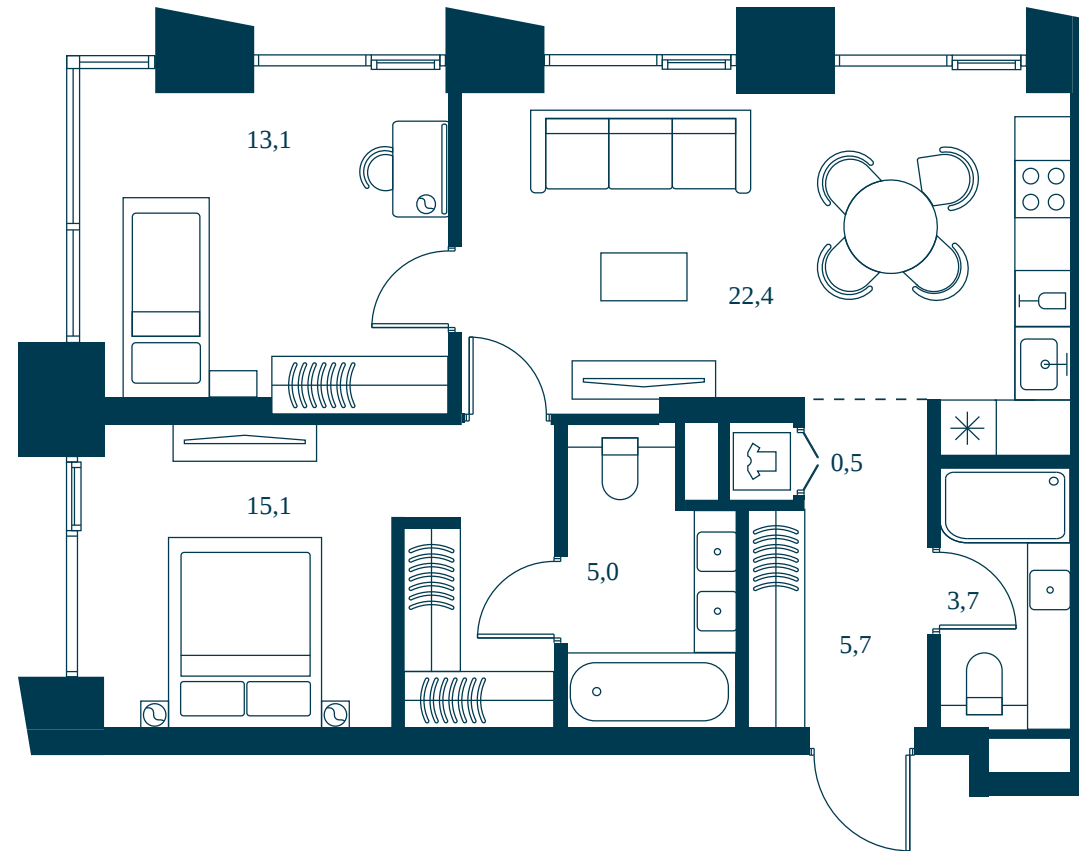

Потолок выше 3 м

Дизайн-пространство  
Москва, ул. Часовая, 24 стр. 15

+7 (495) 032-19-49  
sales@forma.ru

**FORMA**

↓ Скачано  
27.07.2024

Планировочные решения носят иллюстративный характер. Застройщик передаёт объект с планировкой, указанной в договоре участия в долевом строительстве. Любая перепланировка должна соответствовать требованиям государственных органов. Не является публичной офертой. За актуальной информацией по выбранному лоту обращайтесь в офис продаж.

# 2 спальни 65.5 м<sup>2</sup> №409

SOUL • 2 секция • этаж 18/27

Ключи до II квартала 2027

Отделка White Box

**30 076 552 ₺**

~~34 177 900 ₺~~

2 санузла

Постирочная

# 2 спальни 65.5 м<sup>2</sup> №409

SOUL • 2 секция • этаж 18/27

Ключи до II квартала 2027

Отделка White Box