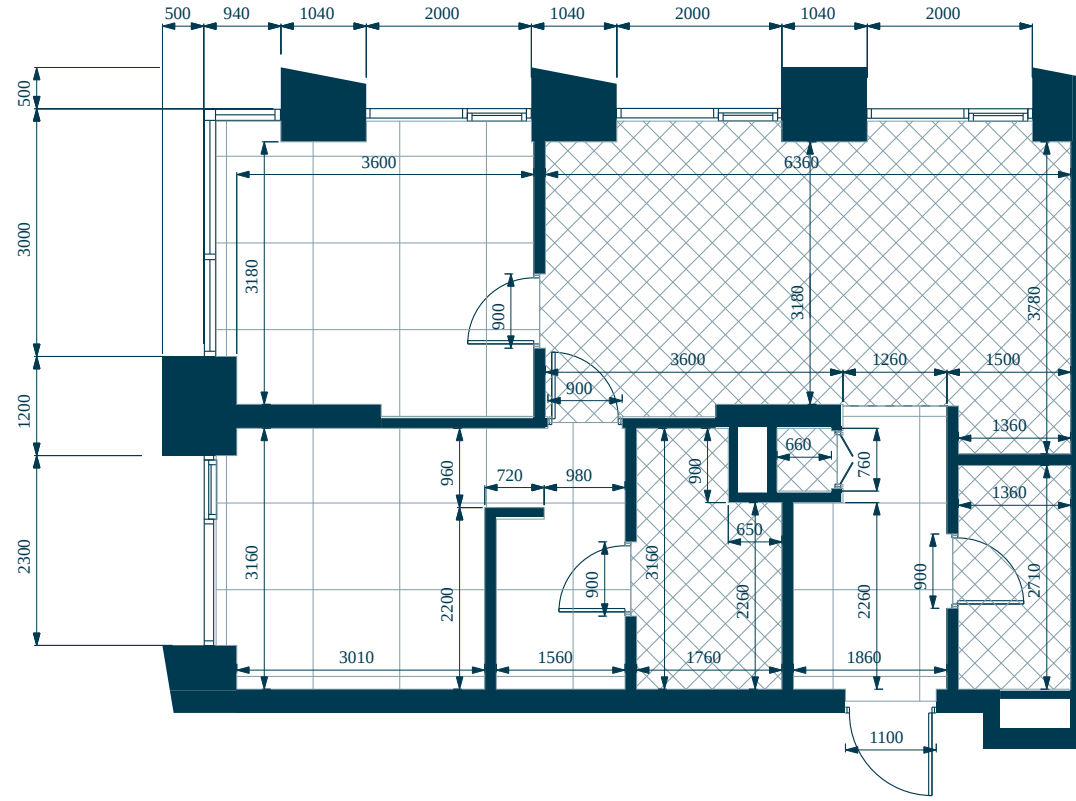

# 2 спальни 65.5 м<sup>2</sup> №409

SOUL • 2 секция • этаж 18/27

Ключи до II квартала 2027

Отделка White Box

**30 076 552 ₪**

~~34 177 900 ₪~~

2 санузла

Постирочная

Потолок выше 3 м

Дизайн-пространство  
Москва, ул. Часовая, 24 стр. 15

+7 (495) 032-19-49  
sales@forma.ru

**FORMA**

↓ Скачано  
27.07.2024

Планировочные решения носят иллюстративный характер. Застройщик передаёт объект с планировкой, указанной в договоре участия в долевом строительстве. Любая перепланировка должна соответствовать требованиям государственных органов. Не является публичной офертой. За актуальной информацией по выбранному лоту обращайтесь в офис продаж.

# 2 спальни 65.5 м<sup>2</sup> №409

SOUL • 2 секция • этаж 18/27

Ключи до II квартала 2027

Отделка White Box

**30 076 552 ₺**

~~34 177 900 ₺~~

2 санузла

Постирочная

# 2 спальни 65.5 м<sup>2</sup> №409

SOUL • 2 секция • этаж 18/27

Ключи до II квартала 2027

Отделка White Box