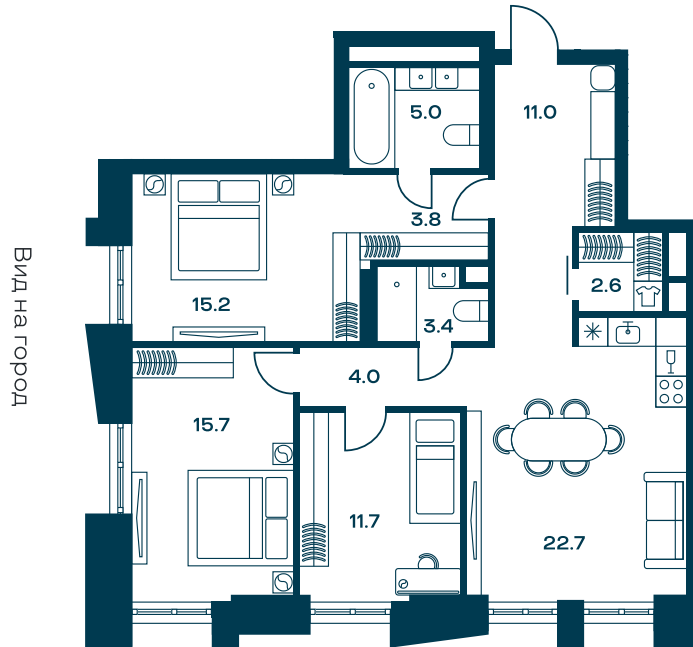

С мебелью

Вид на город; ул. Часовая

Квартира №182

Ввод в эксплуатацию до 30.09.2025. Ключи до 30.12.2025

Количество спален **3-комнатная квартира**

Площадь **95.1 м²**

Этаж **10**

Корпус **1**

Отделка (включена в стоимость) **White box**

Постирочная Вид во двор Окна на запад

Потолок 3 м Окна на юг Гардеробная

Кухня-гостиная Мастер-спальня

Окна на 2 стороны

44 756 913 ₪