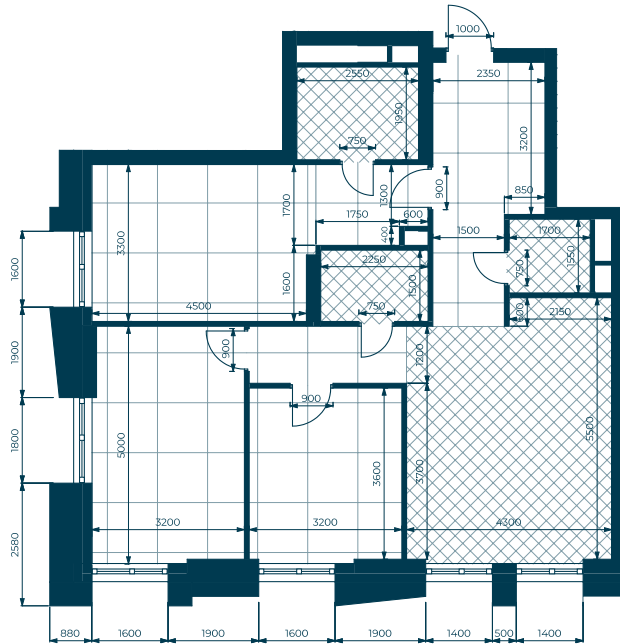

С размерами

Вид на город