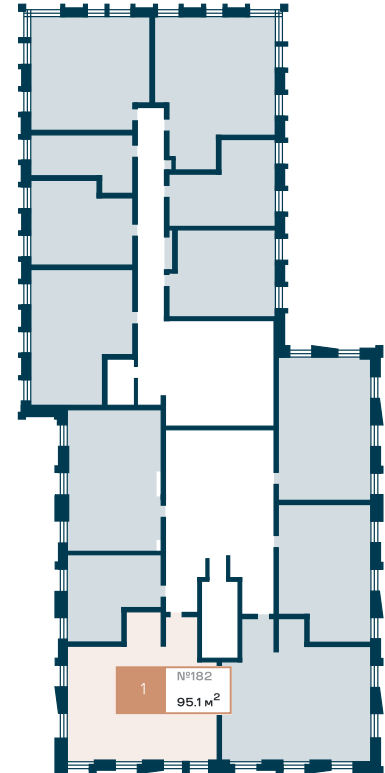

С размерами

Вид на город

Вид на город; ул. Часовая

Планировочные решения носят иллюстративный характер. Застройщик передаёт объект с планировкой, указанной в договоре участия в долевом строительстве. Любая перепланировка должна соответствовать требованиям государственных органов. Не является публичной офертой. За актуальной информацией по выбранному лоту обращайтесь в дизайн-пространство.

На этаже