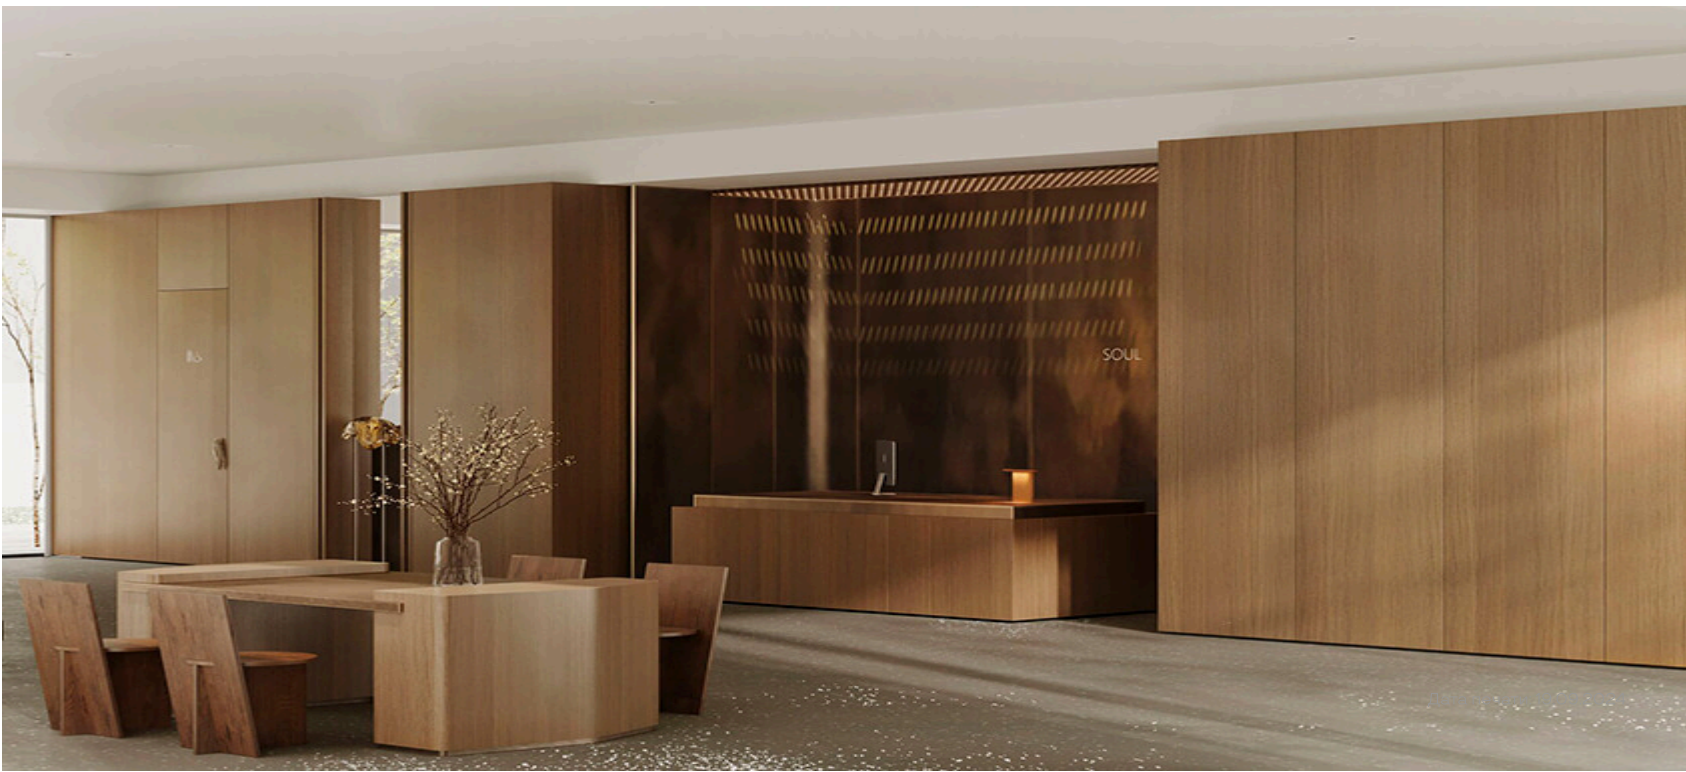

Дата печати: 19.09.2024

+7 (495) 181-34-77

sales@forma.ru

Лобби

Дизайнеры бюро Kemelin Partners осмыслили лобби как интерьер загородного дома. И эта теплая ламповая атмосфера окутает вас с порога. Она во всем. В природности материалов: деревянных панелей стен, каменных столешниц, натуральной обивке диванов и кресел. В янтарном свете бра и торшеров над столами. В панорамных окнах во всю высоту лобби, за которыми безмолвно падает снег.