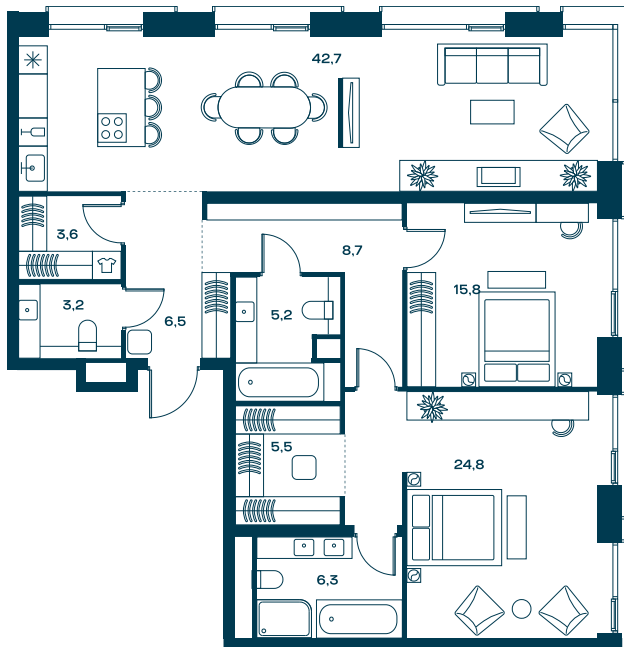

С мебелью

Вид на город

Вид во двор

Вид во двор: Изофабрика

+7 (495) 181-34-77

sales@forma.ru

Квартира №202

Ввод в эксплуатацию до 20.12.2026. Ключи до 20.06.2027

Количество спален **2-комнатная квартира**

Площадь **122.3 м²**

Этаж **25**

Корпус **3**

Отделка (включена в стоимость) **White box**

Постирочная Вид во двор Окна на восток

Потолок 3.6 м Окна на север Окна на юг

Гардеробная Кухня-гостиная

Мастер-спальня Окна на 2 стороны

Панорамное остекление

59 695 853 ₺

Планировочные решения носят иллюстративный характер. Застройщик передаёт объект с планировкой, указанной в договоре участия в долевом строительстве. Любая перепланировка должна соответствовать требованиям государственных органов. Не является публичной офертой. За актуальной информацией по выбранному лоту обращайтесь в дизайн-пространство.