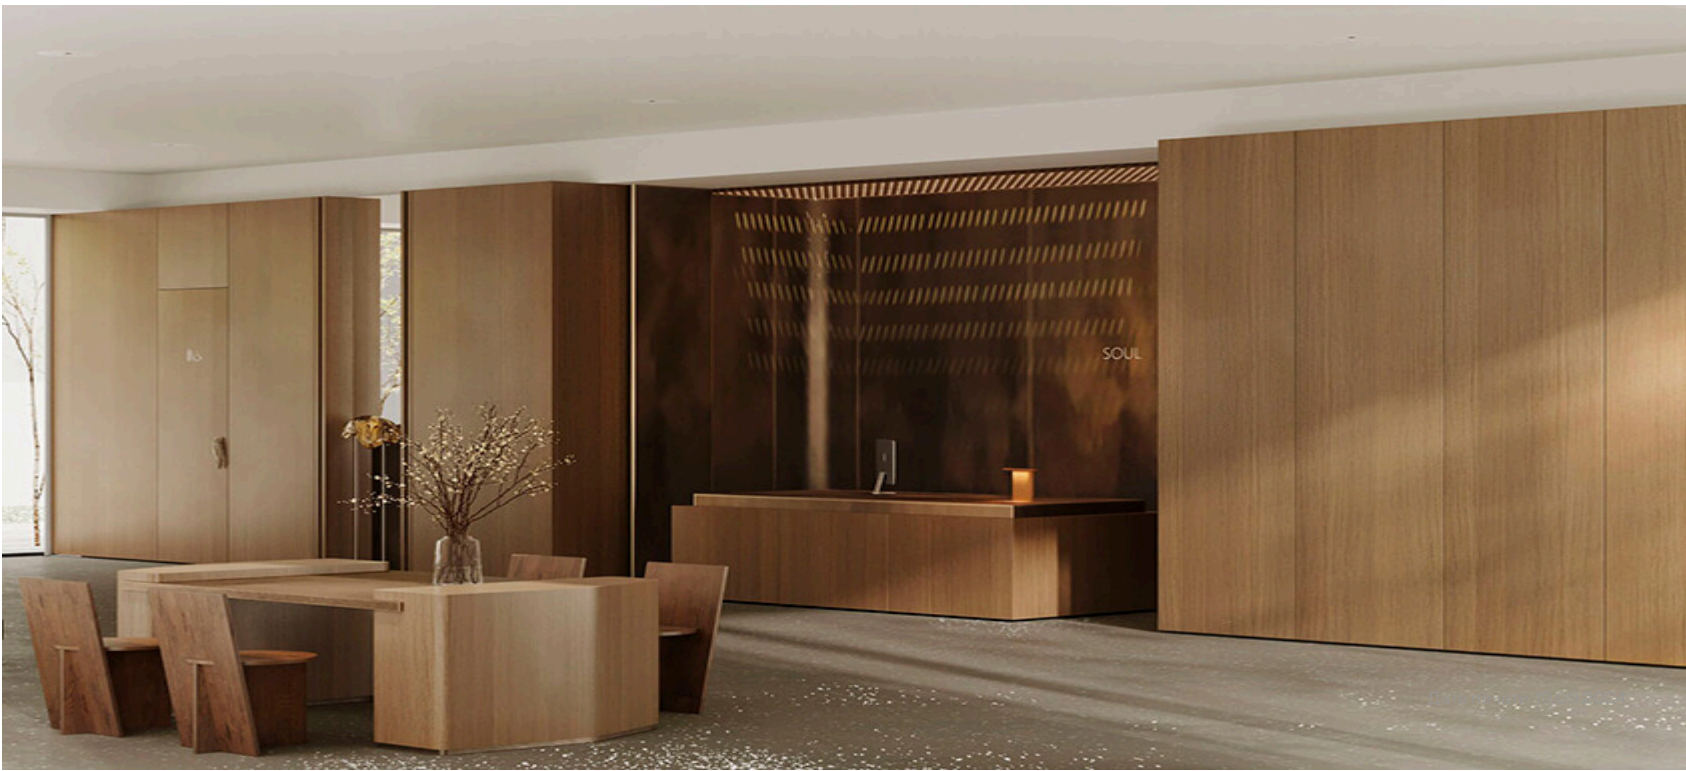

Дата печати: 19.09.2024

+7 (495) 181-34-77

sales@forma.ru

Лобби

Дизайнеры бюро Kemelin Partners осмыслили лобби как интерьер загородного дома. И эта теплая ламповая атмосфера окутает вас с порога. Она во всем. В природности материалов: деревянных панелей стен, каменных столешниц, натуральной обивке диванов и кресел. В янтарном свете бра и торшеров над столами. В панорамных окнах во всю высоту лобби, за которыми безмолвно падает снег.