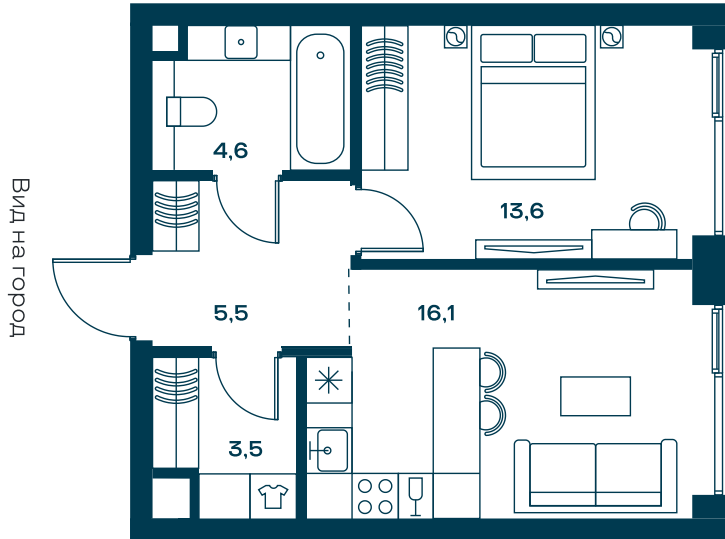

С мебелью

+7 (495) 181-34-77

sales@forma.ru

Квартира №681

Ввод в эксплуатацию до 20.12.2026. Ключи до 20.06.2027

Количество спален **1-комнатная квартира**

Площадь **43.3 м²**

Этаж **23**

Корпус **5**

Отделка (включена в стоимость) **Без отделки**

Постирочная Вид во двор Окна на запад

Потолок 3 м Панорамное остекление

19 391 450 ₽

Планировочные решения носят иллюстративный характер. Застройщик передаёт объект с планировкой, указанной в договоре участия в долевом строительстве. Любая перепланировка должна соответствовать требованиям государственных органов. Не является публичной офертой. За актуальной информацией по выбранному лоту обращайтесь в дизайн-пространство.

Дата печати: 16.09.2024