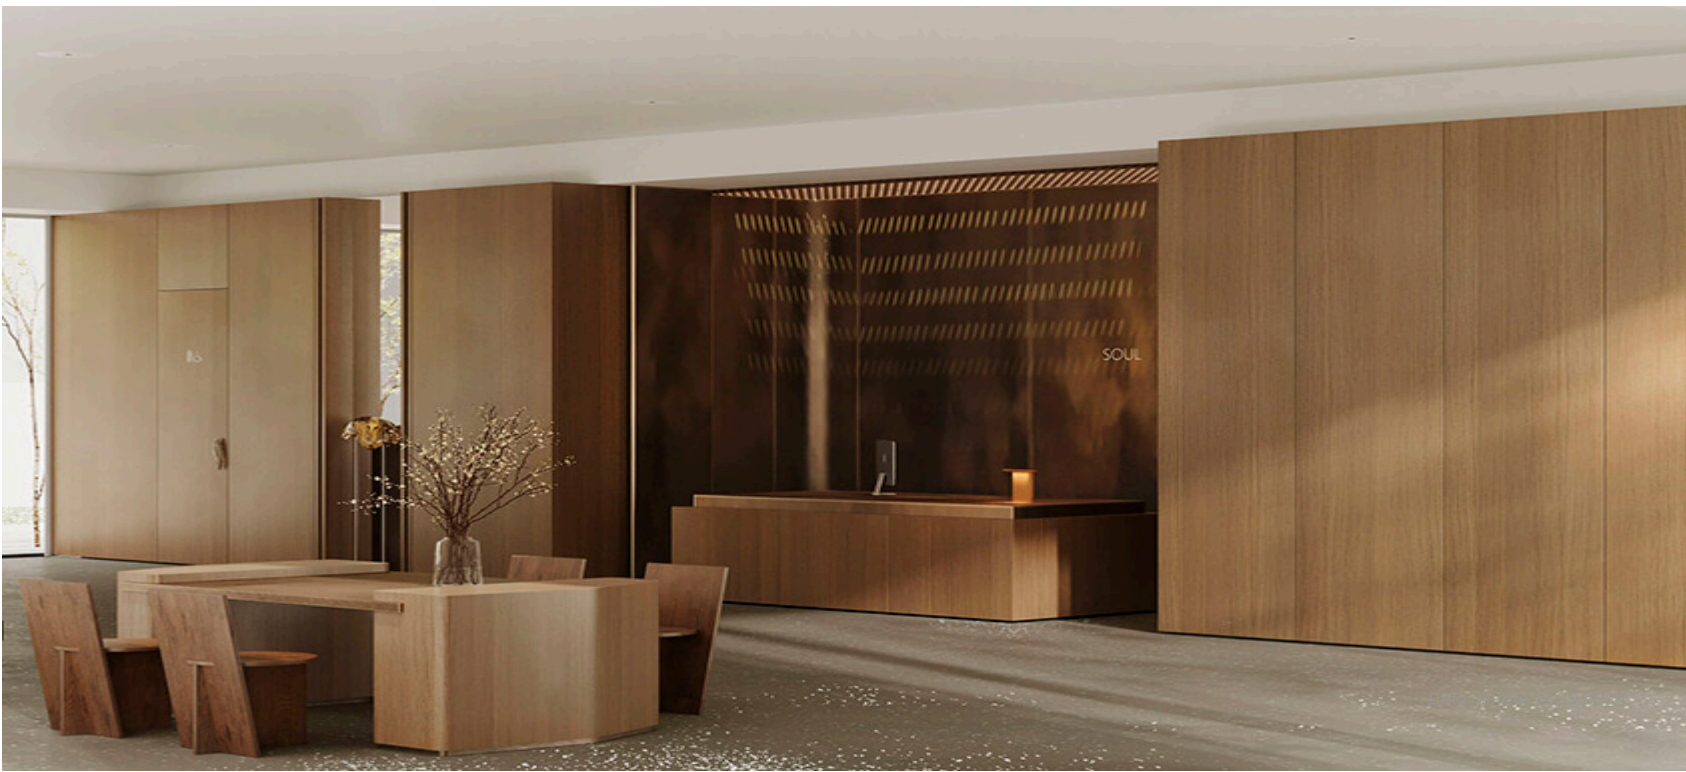

## Лобби

Дизайнеры бюро Kemelin Partners осмыслили лобби как интерьер загородного дома. И эта теплая ламповая атмосфера окутает вас с порога. Она во всем. В природности материалов: деревянных панелей стен, каменных столешниц, натуральной обивке диванов и кресел. В янтарном свете бра и торшеров над столами. В панорамных окнах во всю высоту лобби, за которыми безмолвно падает снег.