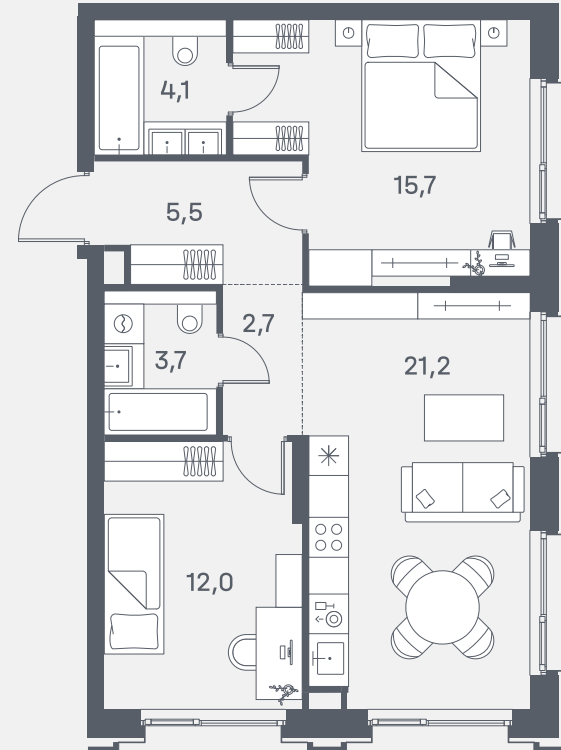

# Квартира №529

Спален	2
Общая площадь	64.9 м <sup>2</sup>
Корпус	3
Этаж	4
Стоимость	<b>29 830 246 ₺</b>
Мастер-спальня	

ул. Южнопортовая

р. Москва

05.05.24

Ввод в эксплуатацию  
Декабрь 2025 года

Не является публичной офертой. За актуальной информацией по выбранному лоту обращайтесь в дизайн-пространство.