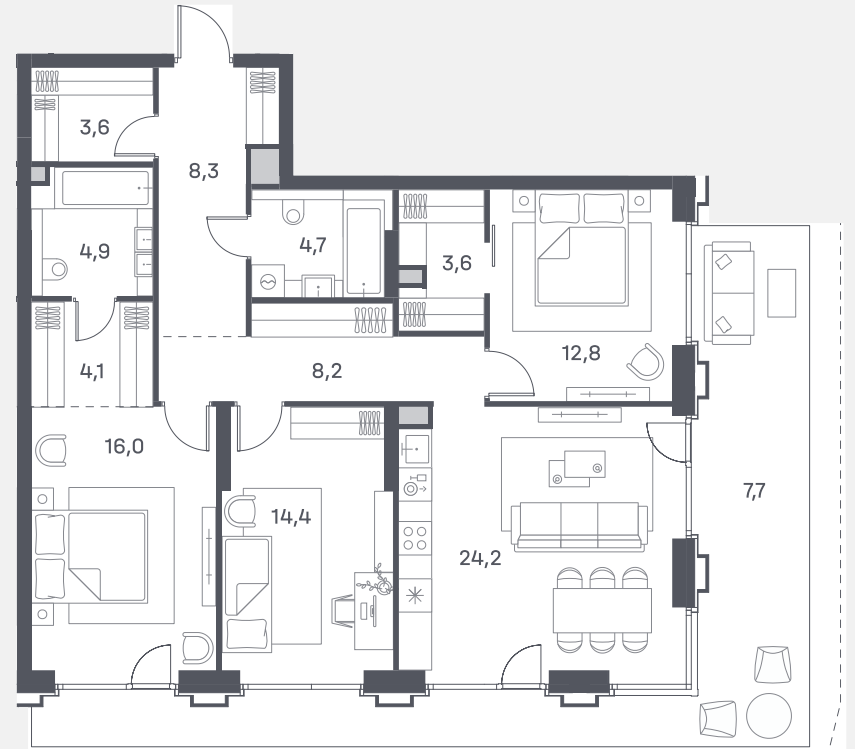

Квартира №603

Спален	3
Общая площадь	112.5 м ²
Корпус	4
Этаж	2
Стоимость	58 736 250 Р 51 687 900 Р
White box Террасы	Гардеробная Мастер-спальня

📅 05.05.24

Ввод в эксплуатацию
Декабрь 2025 года

Не является публичной офертой. За актуальной информацией по выбранному лоту обращайтесь в дизайн-пространство.