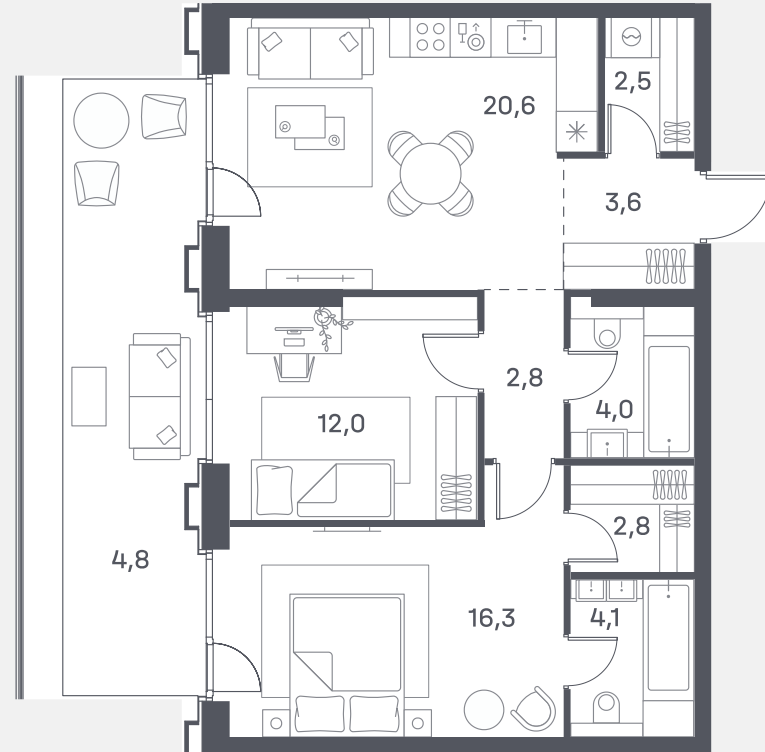

Квартира №606

Спален 2

Общая площадь 73.5 м²

Корпус 4

Этаж 2

Стоимость **34 177 500 ₽**

White box
Террасы Гардеробная
Мастер-спальня

ул. Южнопортовая