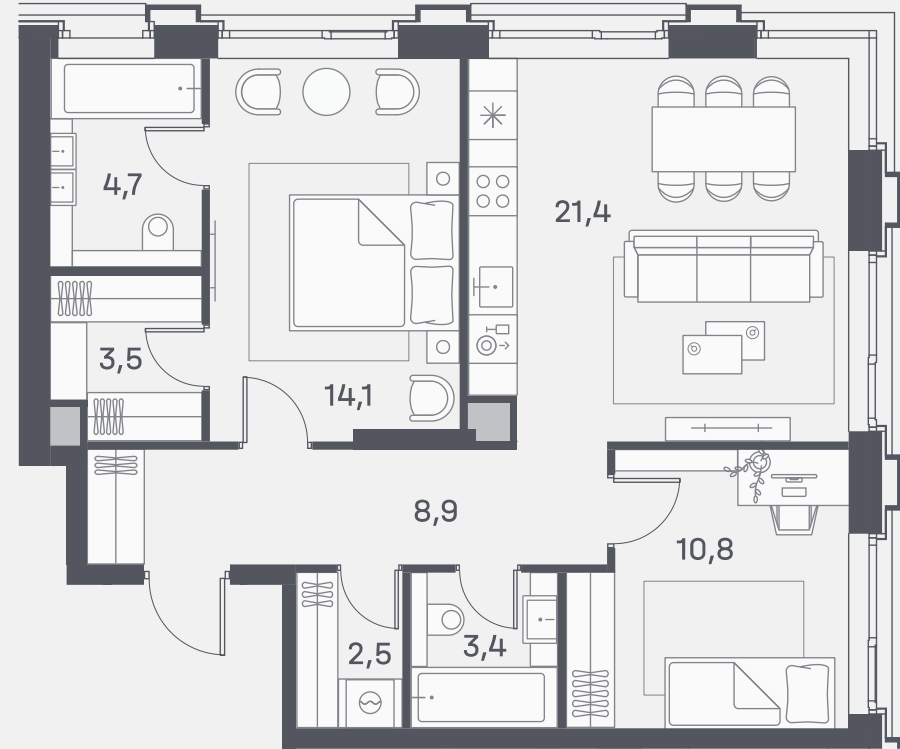

Квартира №608

Спален	2
Общая площадь	69.3 м ²
Корпус	4
Этаж	3
Стоимость	31 140 855 Р 27 403 953 Р
White box Гардеробная	Мастер-спальня

↓ 05.05.24

Не является публичной офертой. За актуальной информацией по выбранному лоту обращайтесь в дизайн-пространство.