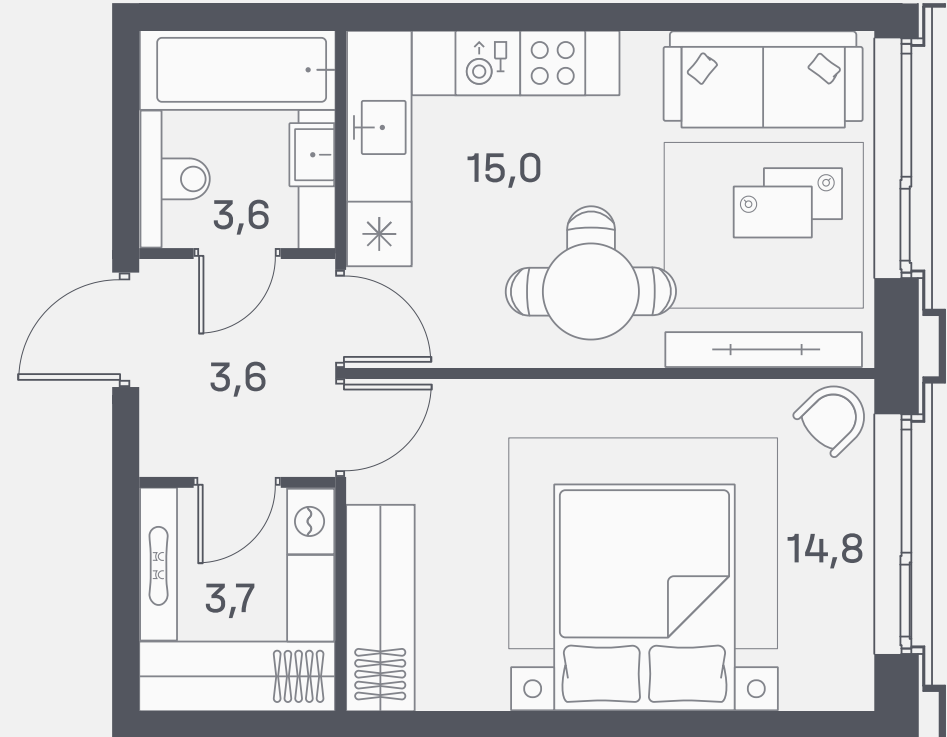

Квартира №610

Спален	1
Общая площадь	40.7 м ²
Корпус	4
Этаж	3
Стоимость	24 240 920 ₺
White box	Гардеробная

ул. Южнопортовая

р. Москва

↓ 20.07.24

Не является публичной офертой. За актуальной информацией по выбранному лоту обращайтесь в дизайн-пространство.