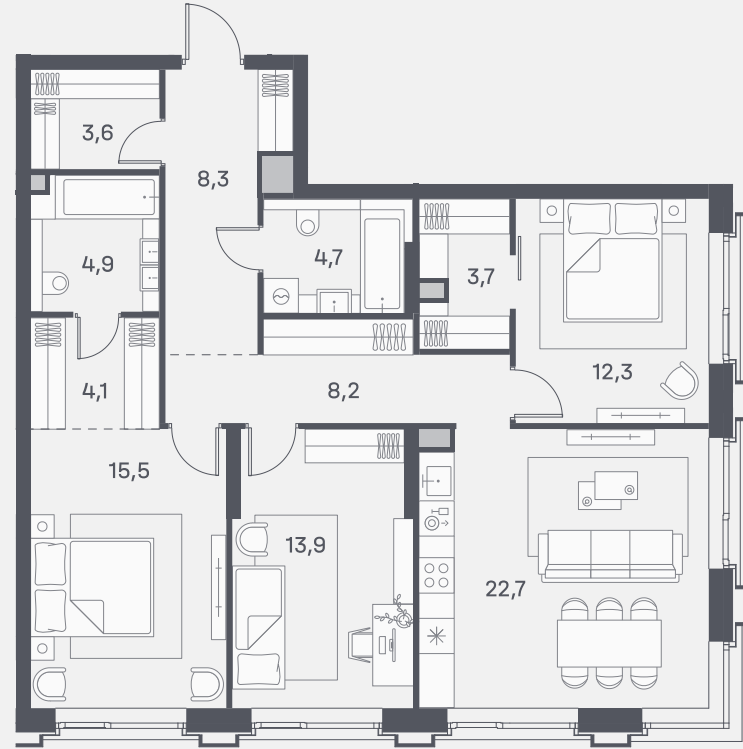

# Квартира №612

Спален	3
Общая площадь	101.8 м <sup>2</sup>
Корпус	4
Этаж	3
Стоимость	<del>47 347 180 Р</del> <b>42 612 462 Р</b>
White box Гардеробная	Мастер-спальня

↓ 05.05.24

Ввод в эксплуатацию  
Декабрь 2025 года