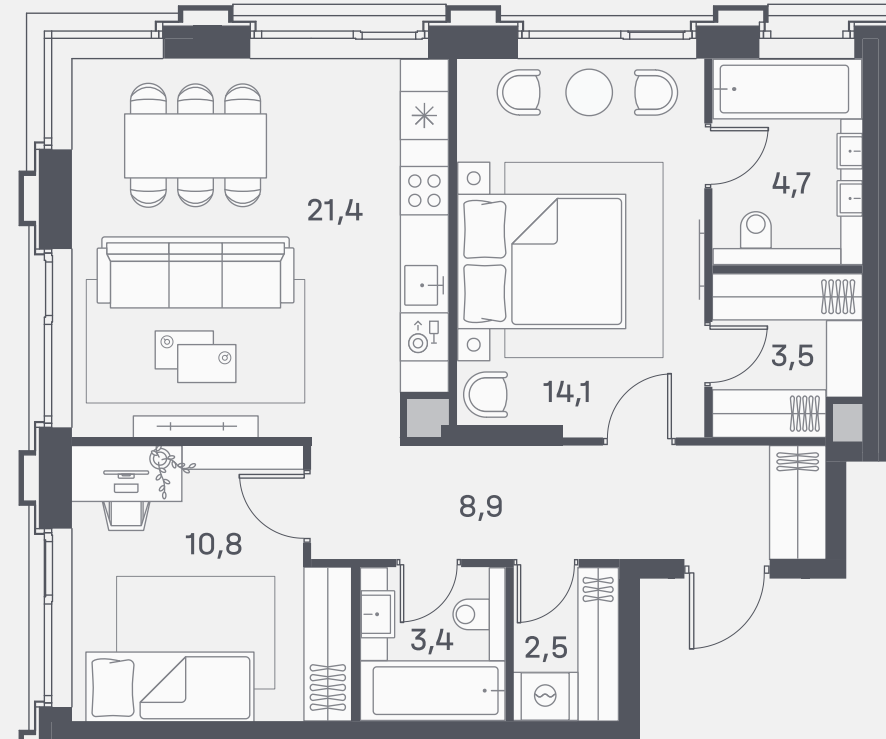

Квартира №616

Спален	2
Общая площадь	69.3 м ²
Корпус	4
Этаж	3
Стоимость	33 742 170 ₽
White box	Гардеробная

ул. Южнопортовая

р. Москва

↓ 14.06.24

Не является публичной офертой. За актуальной информацией по выбранному лоту обращайтесь в дизайн-пространство.