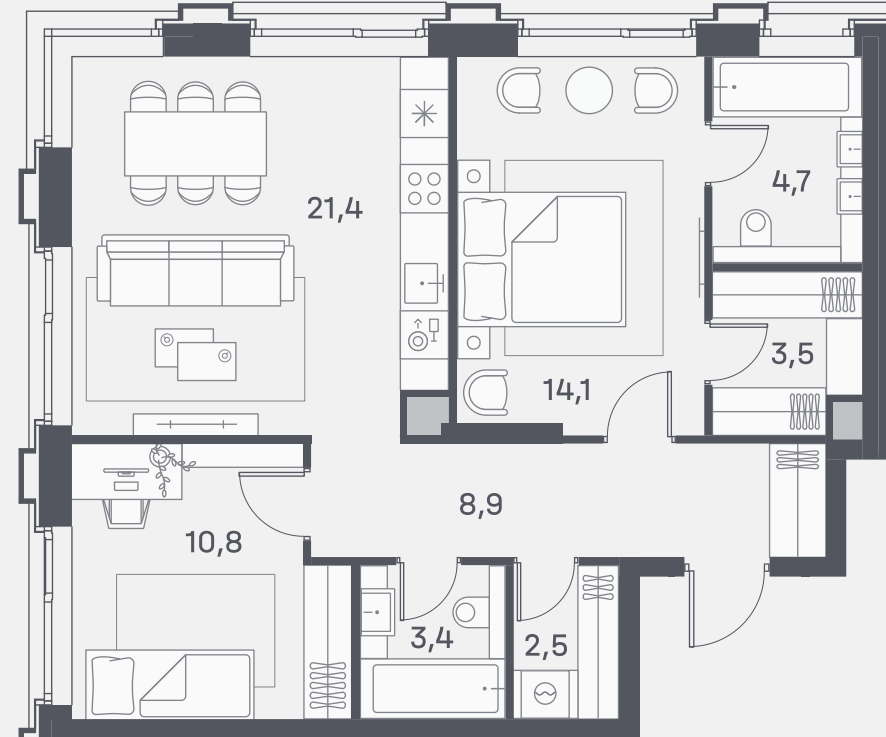

Квартира №616

Спален 2

Общая площадь 69.3 м²

Корпус 4

Этаж 3

Стоимость **32 106 690 ₪**

White box Гардеробная Мастер-спальня

ул. Южнопортовая