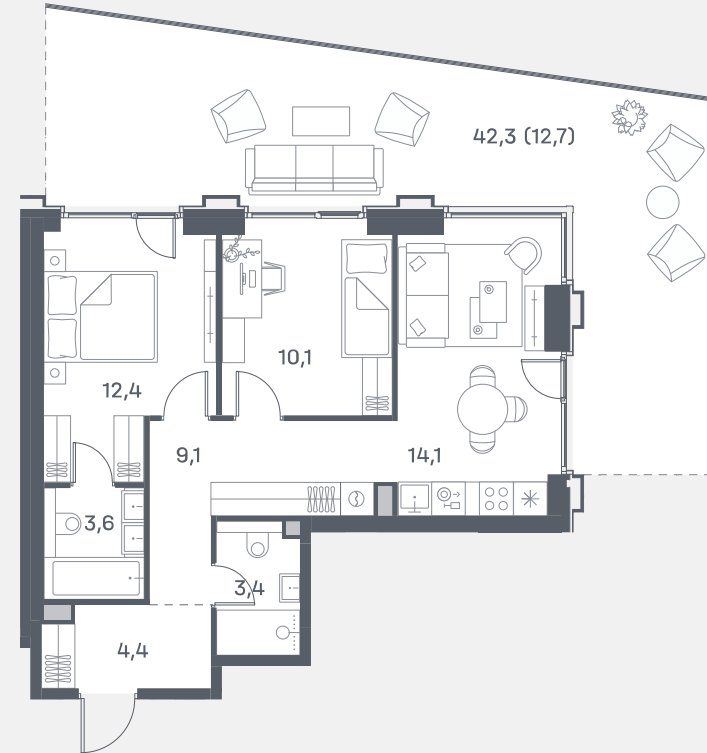

# Квартира №1

Спален 2

Общая площадь 69.8 м<sup>2</sup>

Корпус 1

Этаж 2

Стоимость **30 120 375 ₺**

White box  
Вид на парк  
Угловое остекление

Террасы  
Мастер-спальня