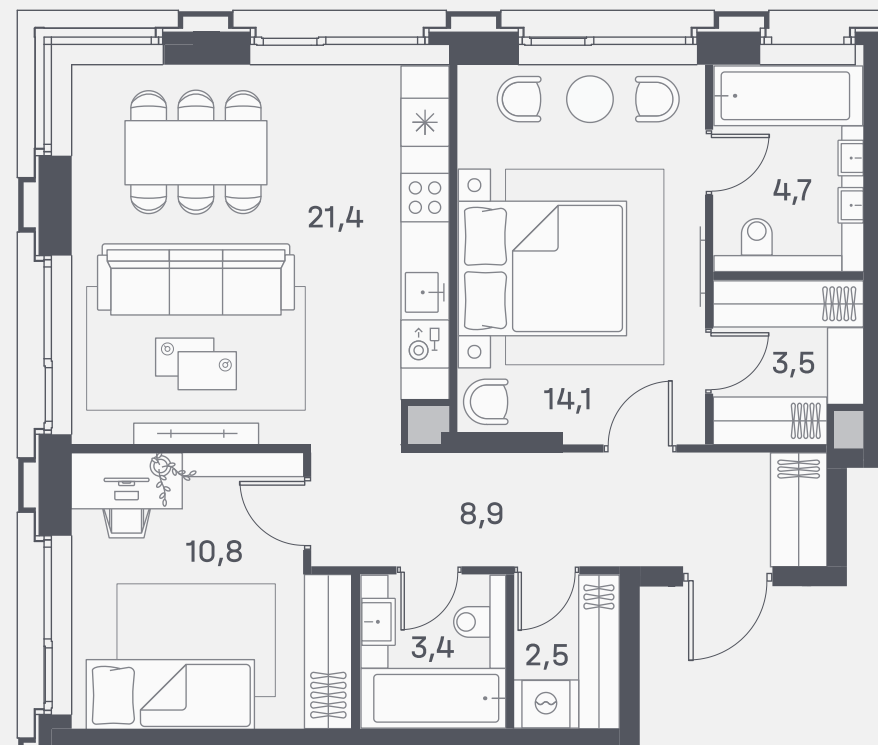

Квартира №624

Спален 2

Общая площадь 69.3 м²

Корпус 4

Этаж 4

Стоимость **31 337 460 ₪**

White box Гардеробная Мастер-спальня

ул. Южнопортовая