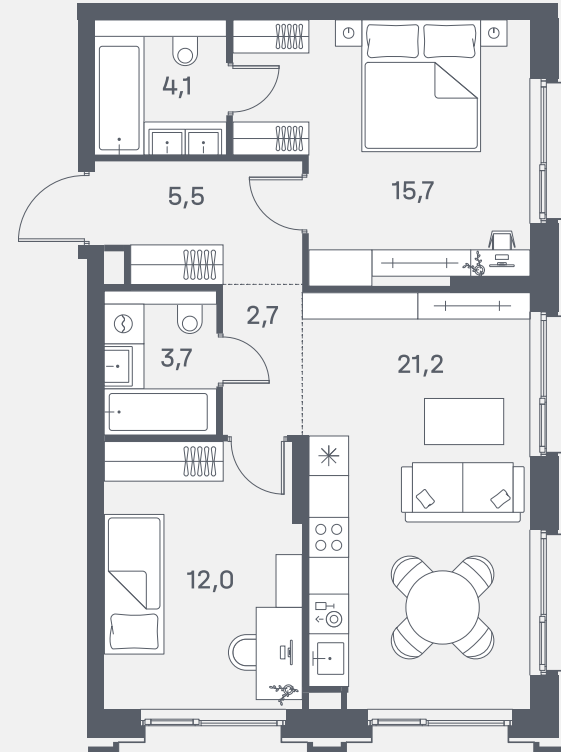

Квартира №559

Спален 2

Общая площадь 64.9 м²

Корпус 3

Этаж 10

Стоимость **31 198 014 ₺**

Мастер-спальня

ул. Южнопортовая