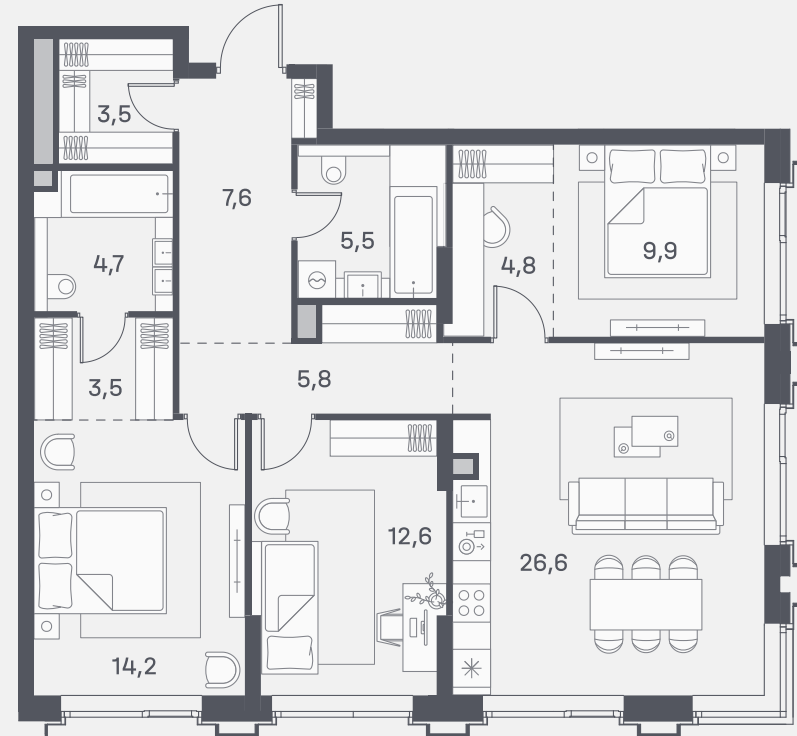

Не является публичной офертой. За актуальной информацией по выбранному лоту обращайтесь в дизайн-пространство.