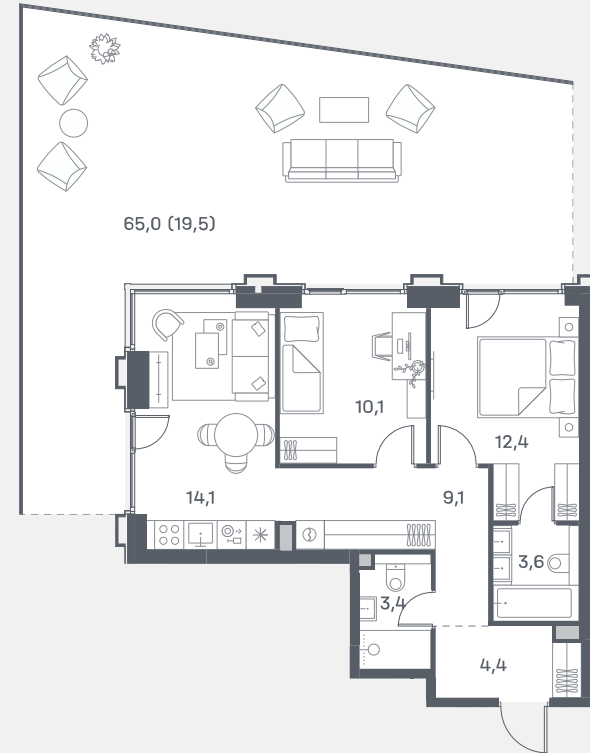

Квартира №16

Спален	2
Общая площадь	76.6 м ²
Корпус	1
Этаж	2
Стоимость	32 236 190 ₪
White box Вид во двор Угловое остекление	Террасы Мастер-спальня

р. Москва

↓ 24.04.24

Не является публичной офертой. За актуальной информацией по выбранному лоту обращайтесь в дизайн-пространство.