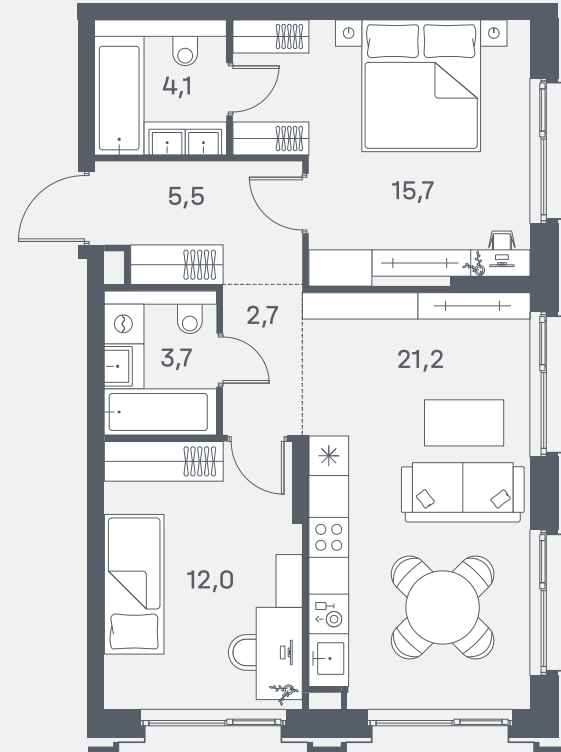

Квартира №574

Спален	2
Общая площадь	64.9 м ²
Корпус	3
Этаж	13
Стоимость	31 905 229 ₺
Мастер-спальня	

ул. Южнопортовая

р. Москва

↓ 05.05.24

Не является публичной офертой. За актуальной информацией по выбранному лоту обращайтесь в дизайн-пространство.