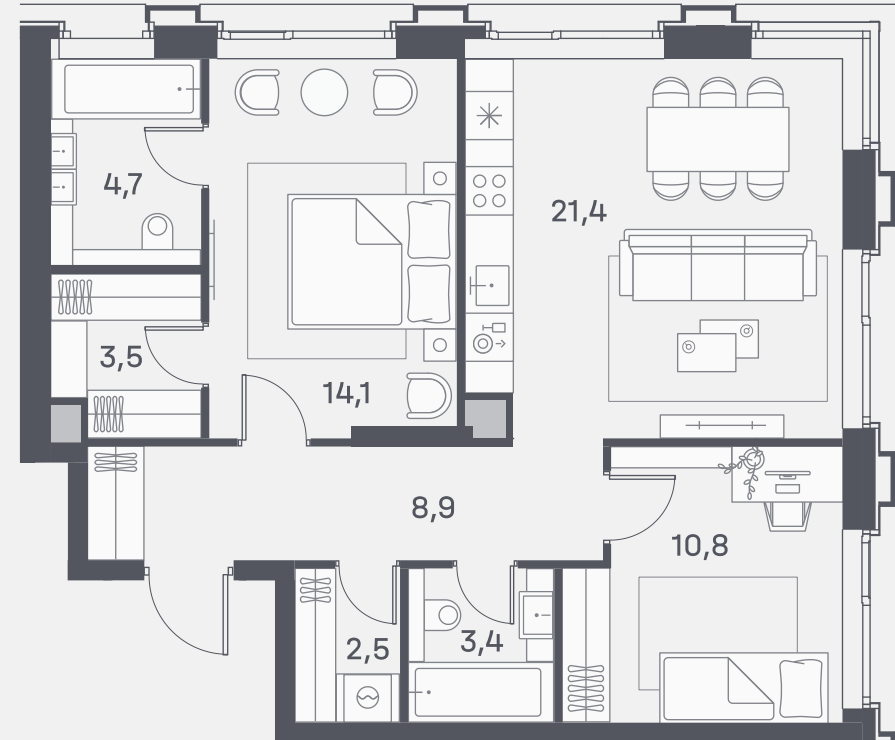

Квартира №641

Спален 2

Общая площадь 69.3 м²

Корпус 4

Этаж 7

Стоимость ~~33 693 660 ₺~~
29 650 420 ₺

White box Гардеробная

ул. Южнопортовая