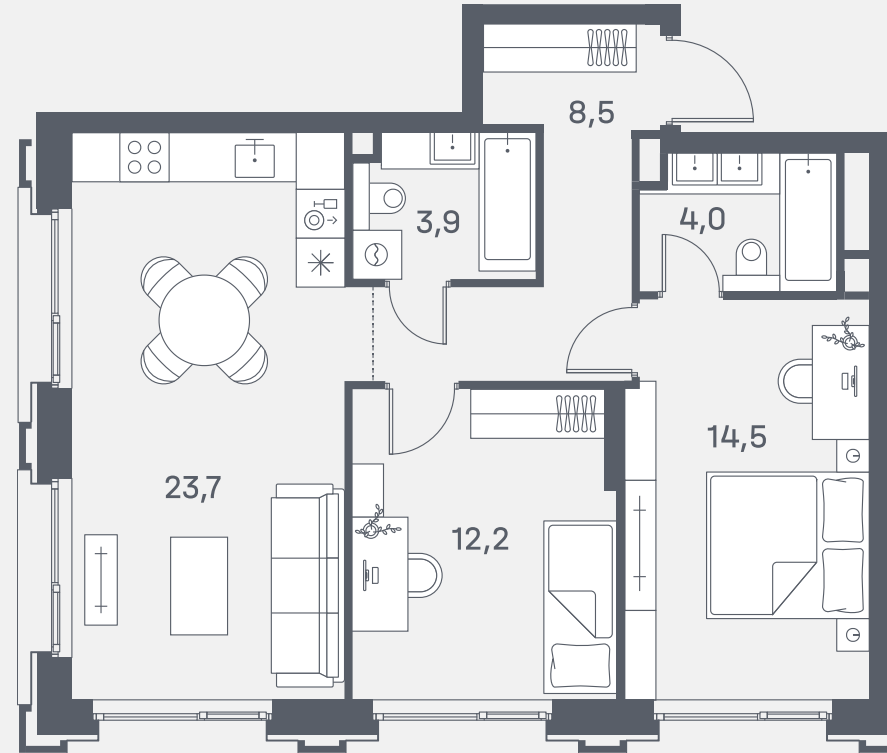

# Квартира №575

Спален	2
Общая площадь	66.8 м <sup>2</sup>
Корпус	3
Этаж	13
Стоимость	<b>34 630 522 ₺</b>
Мастер-спальня	

ул. Южнопортовая

р. Москва

06.05.24

Ввод в эксплуатацию  
Декабрь 2025 года

Не является публичной офертой. За актуальной информацией по выбранному лоту обращайтесь в дизайн-пространство.