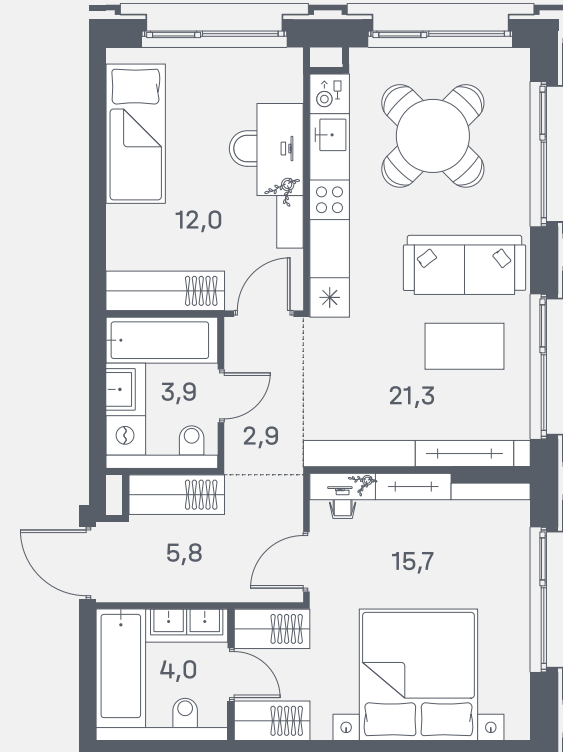

# Квартира №578

Спален 2

Общая площадь 65.6 м<sup>2</sup>

Корпус 3

Этаж 13

Стоимость **31 663 020 ₺**

Мастер-спальня

ул. Южнопортовая