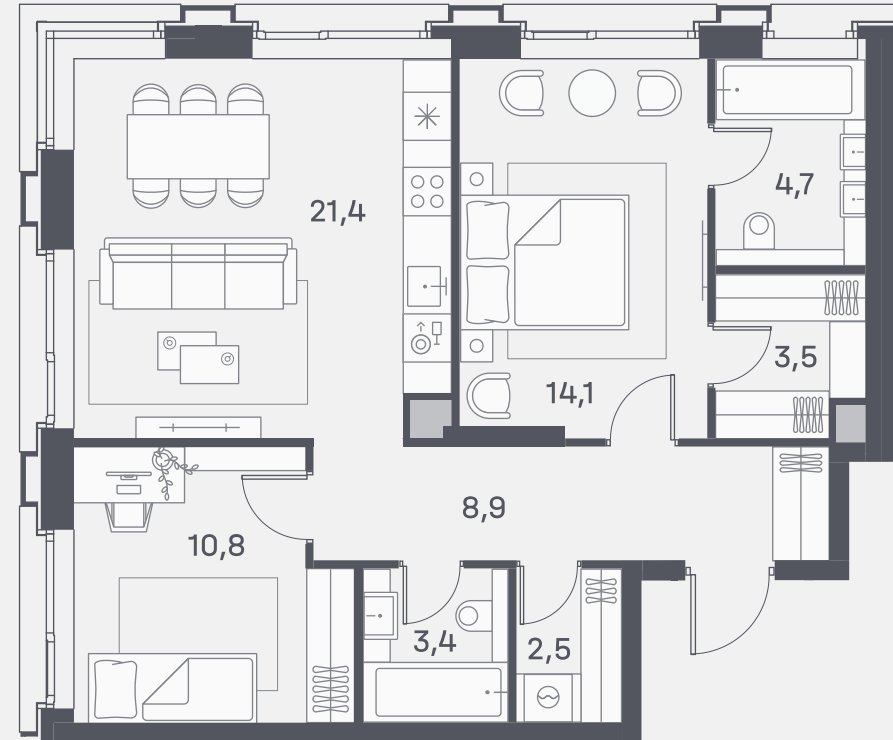

Квартира №648

Спален	2
Общая площадь	69.3 м ²
Корпус	4
Этаж	7
Стоимость	35 419 230 ₽
White box	Гардеробная

ул. Южнопортовая

р. Москва

↓ 14.06.24

Не является публичной офертой. За актуальной информацией по выбранному лоту обращайтесь в дизайн-пространство.