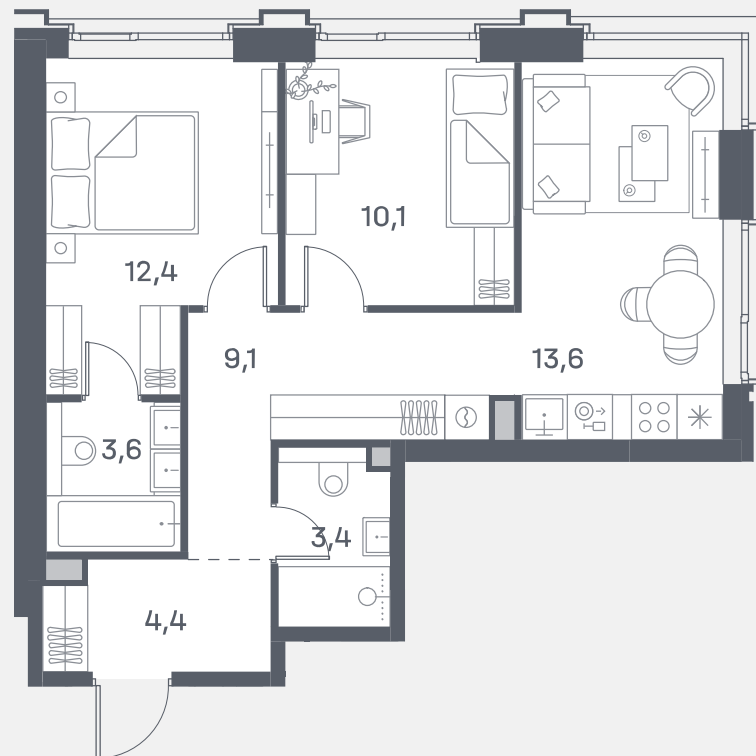

Квартира №49

Спален 2

Общая площадь 56.6 м²

Корпус 1

Этаж 5

Стоимость **25 588 860 ₪**

White box
Вид на парк

Угловое остекление
Мастер-спальня