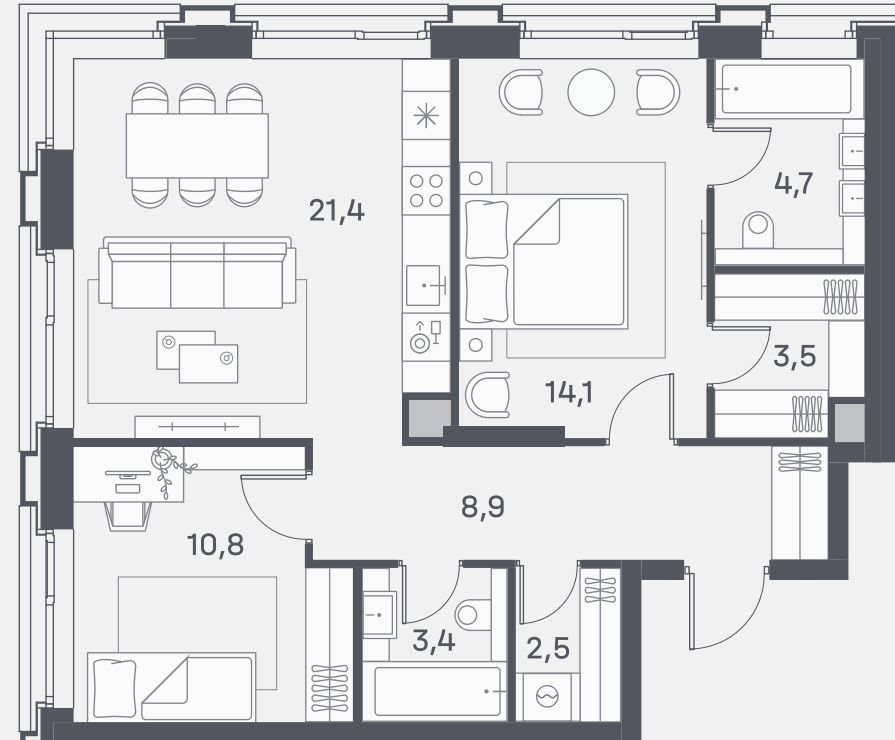

# Квартира №672

Спален	2
Общая площадь	69.3 м <sup>2</sup>
Корпус	4
Этаж	10
Стоимость	<del>32 924 430 Р</del> <b>29 631 987 Р</b>
White box Гардеробная	Мастер-спальня

↓ 06.05.24

Не является публичной офертой. За актуальной информацией по выбранному лоту обращайтесь в дизайн-пространство.