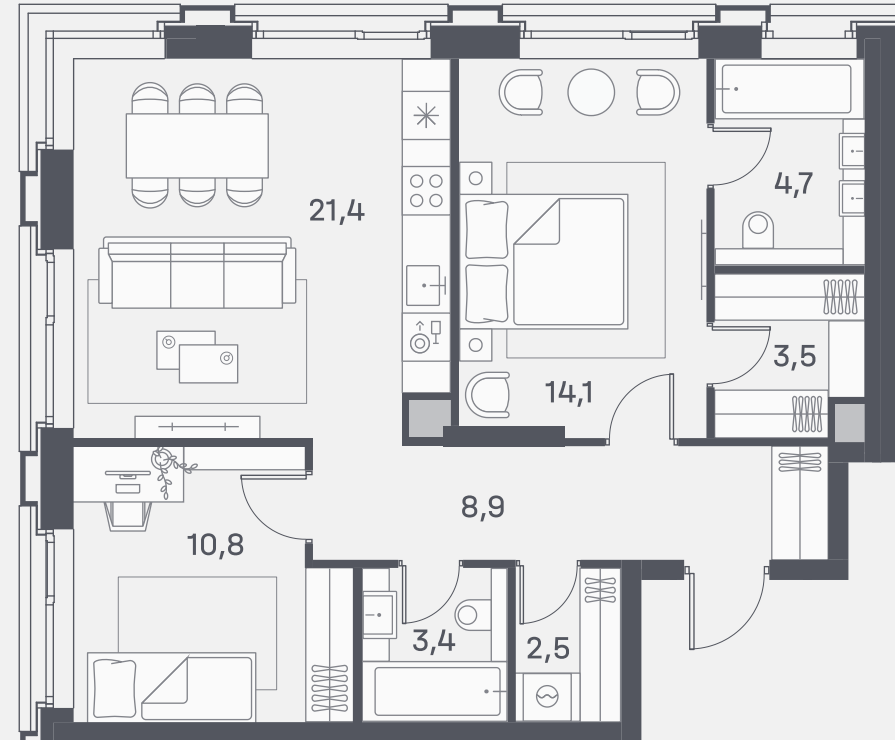

Квартира №680

Спален 2

Общая площадь 69.3 м²

Корпус 4

Этаж 11

Стоимость **33 090 750 ₺**

White box Гардеробная Мастер-спальня

ул. Южнопортовая