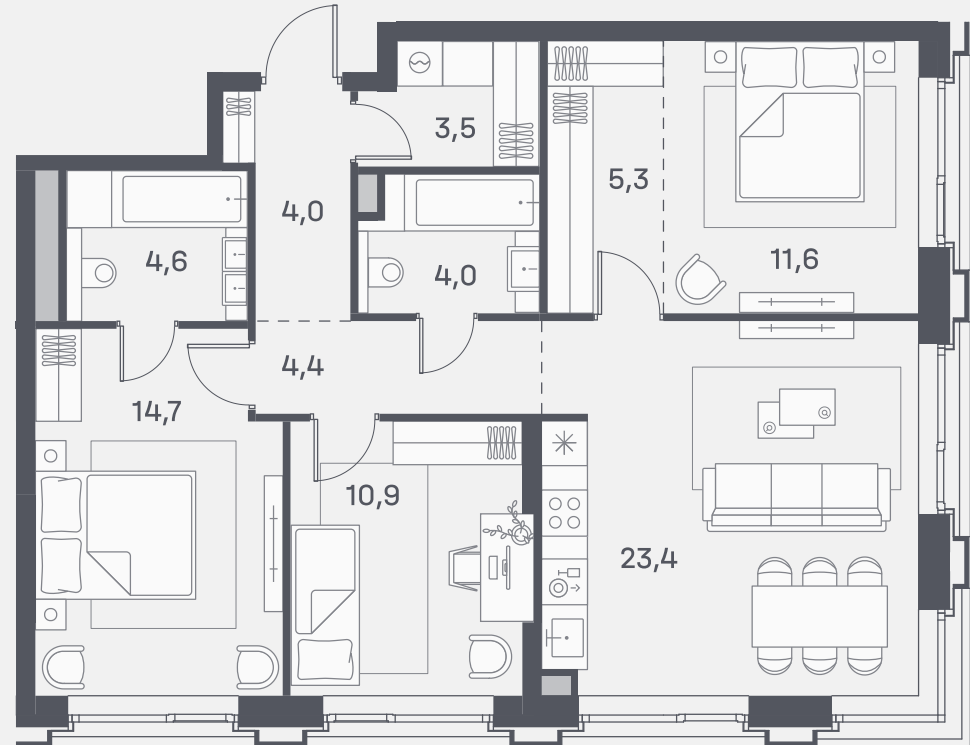

Квартира №684

Спален **3**

Общая площадь **86.4 м²**

Корпус **4**

Этаж **12**

Стоимость **41 031 360 ₽**

White box
Гардеробная

Мастер-спальня