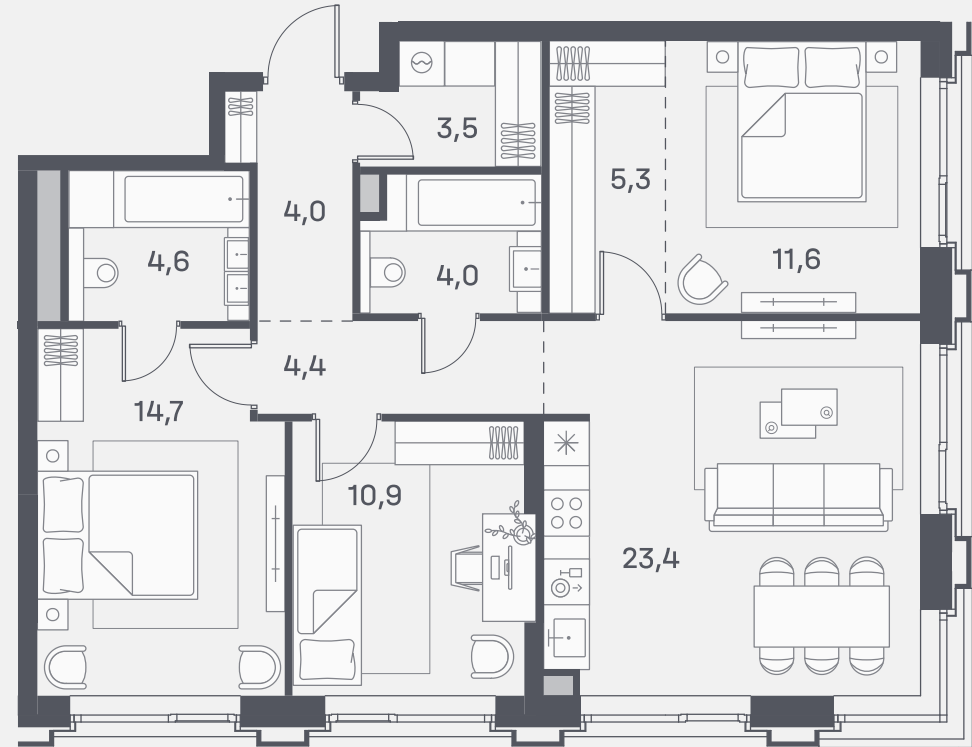

Квартира №684

Спален	3
Общая площадь	86.4 м ²
Корпус	4
Этаж	12
Стоимость	43 545 600 ₽
White box	Гардеробная

ул. Южнопортовая

р. Москва

↓ 20.07.24

Не является публичной офертой. За актуальной информацией по выбранному лоту обращайтесь в дизайн-пространство.