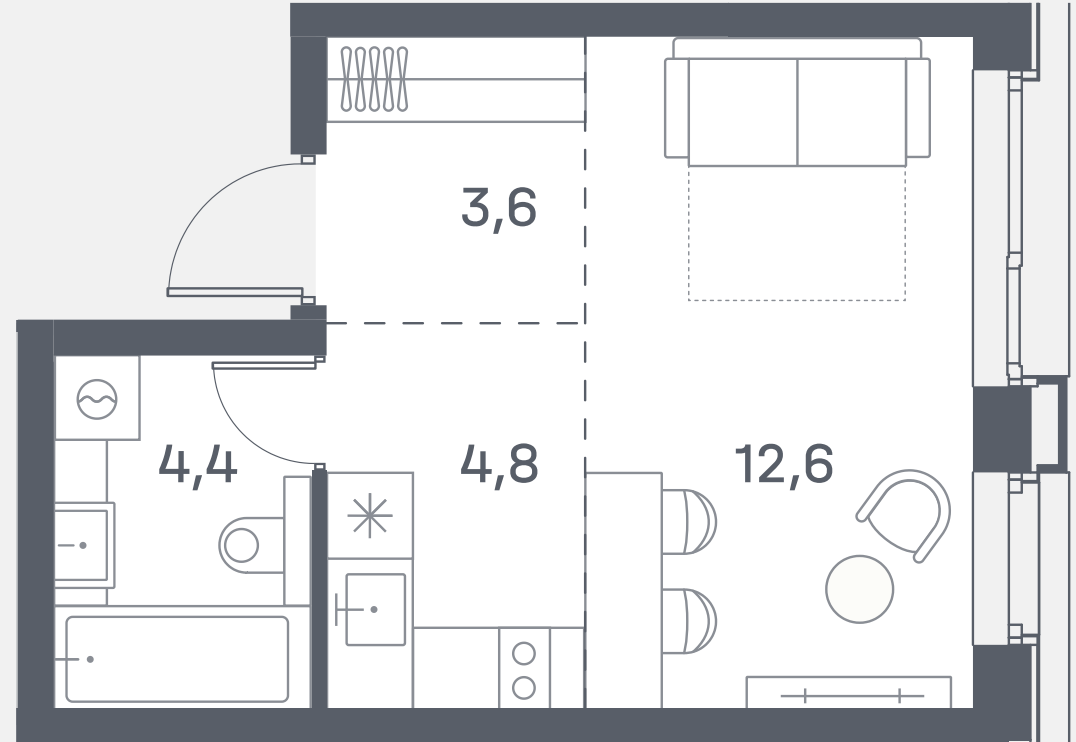

Квартира №506

Спален	СТ
Общая площадь	25.4 м ²
Корпус	2
Этаж	20
Стоимость	14 974 112 ₹ 13 476 701 ₹

↓ 04.05.24

Ввод в эксплуатацию
Декабрь 2025 года

Не является публичной офертой. За актуальной информацией по выбранному лоту обращайтесь в дизайн-пространство.