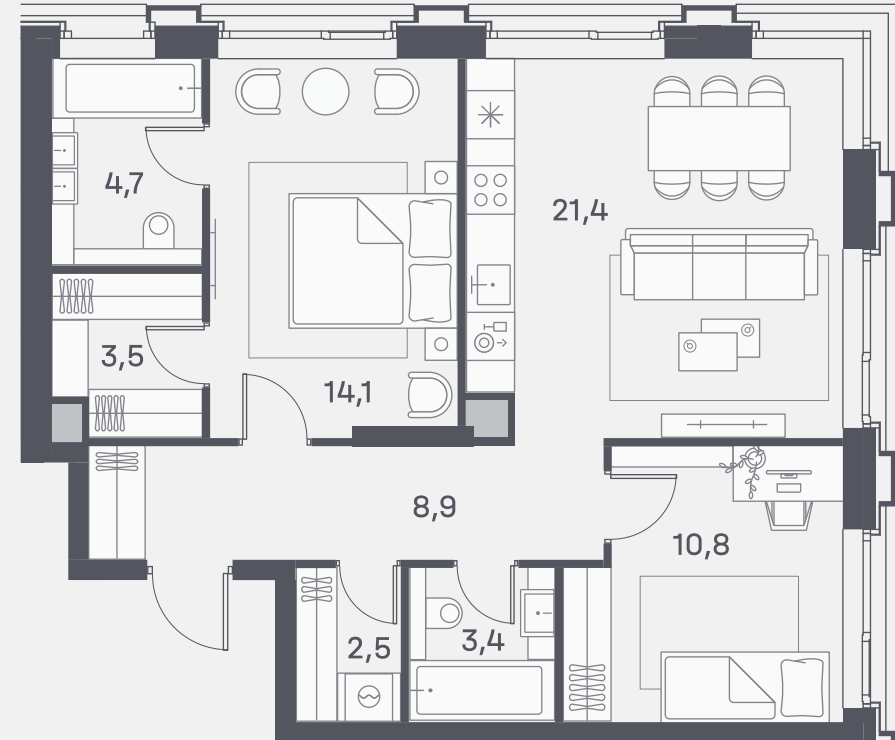

# Квартира №705

Спален	2
Общая площадь	69.3 м <sup>2</sup>
Корпус	4
Этаж	15
Стоимость	<del>32 125 886 ₺</del> <b>28 270 779 ₺</b>
White box Гардеробная	Мастер-спальня

ул. Южнопортовая

р. Москва

↓ 05.05.24