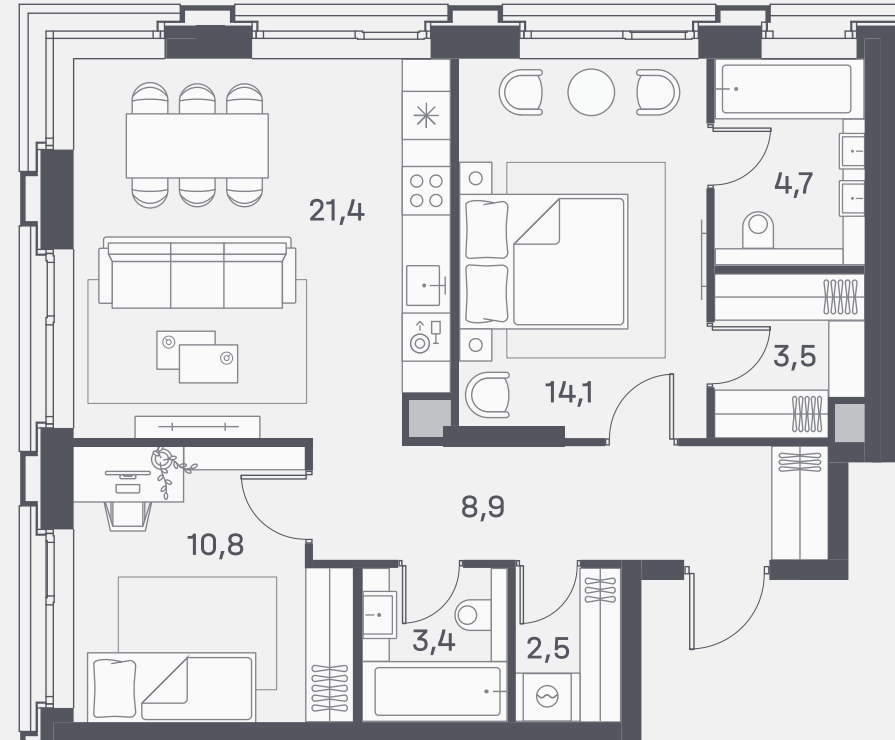

Квартира №704

Спален	2
Общая площадь	69.3 м ²
Корпус	4
Этаж	14
Стоимость	33 922 350 Р 29 851 668 Р
White box Гардеробная	Мастер-спальня

↓ 20.05.24

Не является публичной офертой. За актуальной информацией по выбранному лоту обращайтесь в дизайн-пространство.