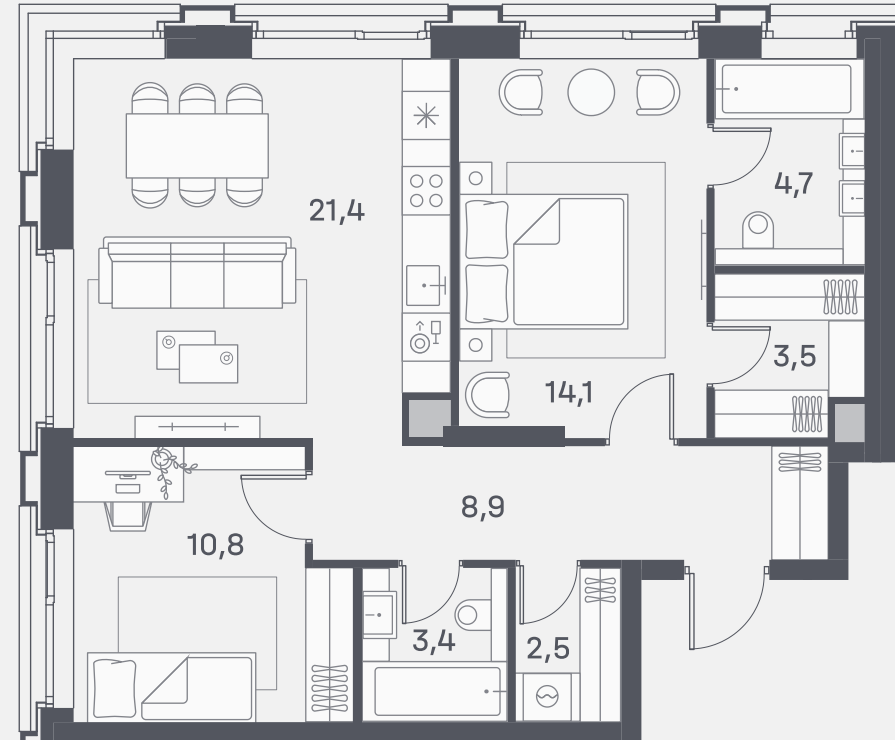

# Квартира №784

Спален 2

Общая площадь 69.3 м<sup>2</sup>

Корпус 4

Этаж 24

Стоимость **36 202 320 ₺**

White box Гардеробная Мастер-спальня

ул. Южнопортовая