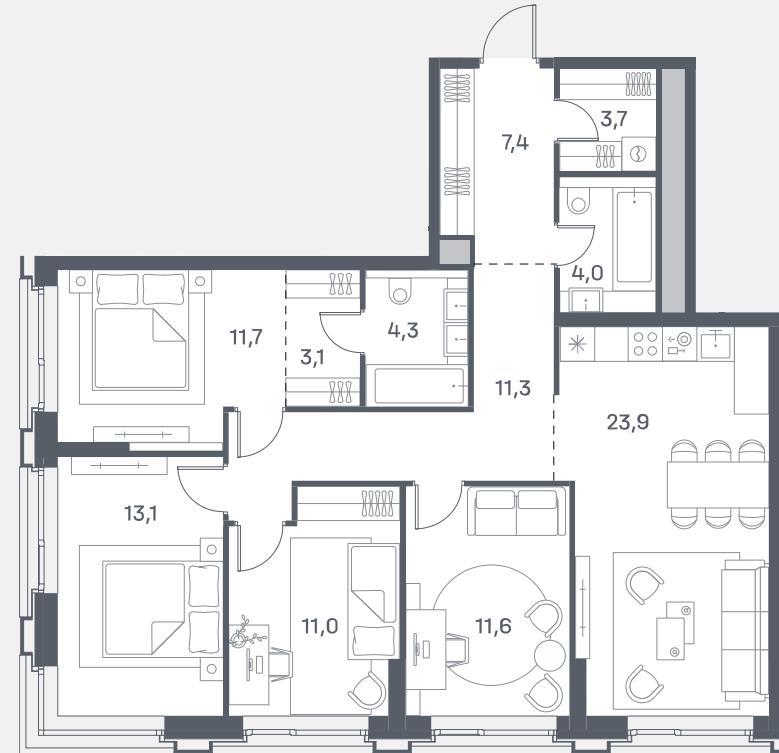

Квартира №324

Спален 4

Общая площадь 105.1 м²

Корпус 1

Этаж 26

Стоимость ~~48 524 670 ₺~~
42 701 709 ₺

White box
Вид на реку
Вид во двор

Угловое остекление
Гардеробная
Мастер-спальня