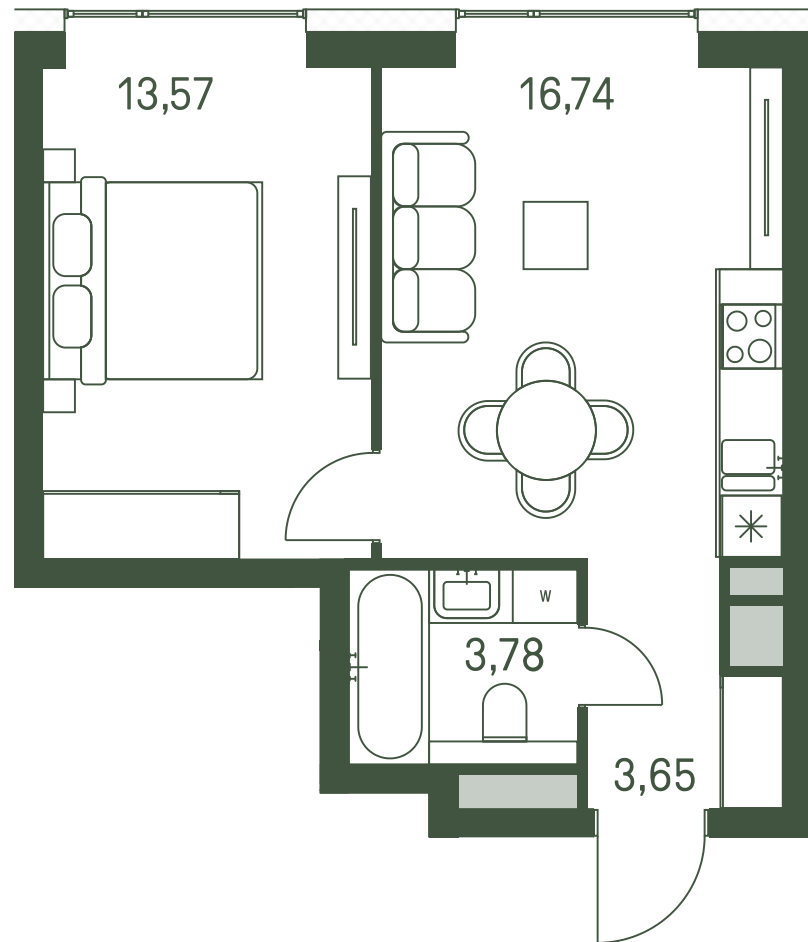

# Квартира №2

Ввод в эксплуатацию: III кв. 2025

Ключи до 25.03.2026

ВИД С МЕБЕЛЬЮ

Площадь	37.75 м2
Спален	1
Этаж	2
Корпус	1
Тип отделки	White box