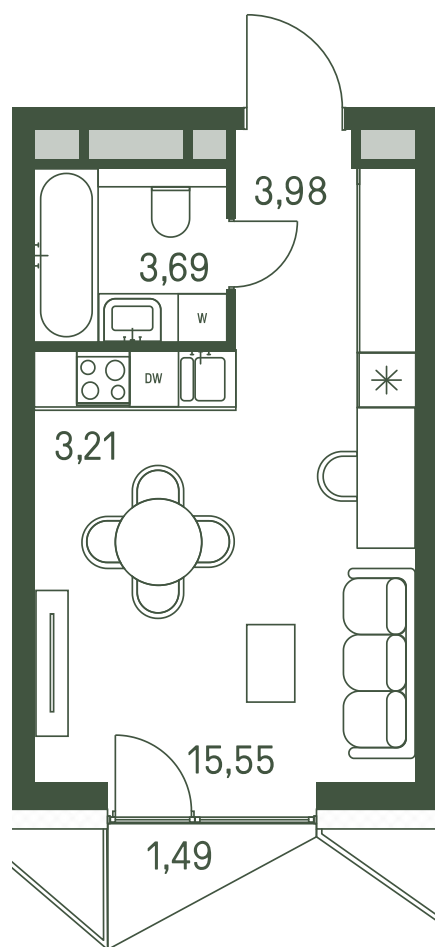

Квартира №88

Ввод в эксплуатацию: III кв. 2025

Ключи до 25.03.2026

Балкон

Площадь 26.88 м2

Спален studio

Этаж 8

Корпус 1

Тип отделки White box

ВИД С МЕБЕЛЬЮ

16 047 360 ₺

Не является публичной офертой. За актуальной информацией обращайтесь в офис продаж

Дата скачивания 01.05.2024