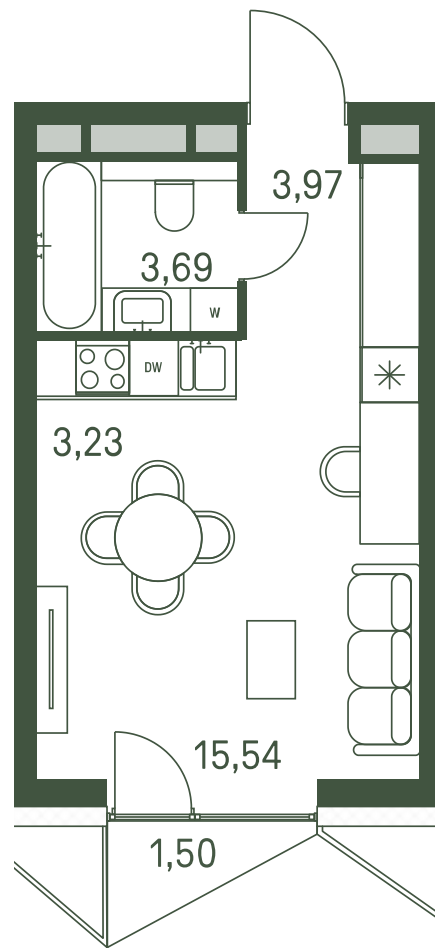

Квартира №113

Ввод в эксплуатацию: III кв. 2025

Ключи до 25.03.2026

Балкон

Площадь 26.88 м2

Спален studio

Этаж 10

Корпус 1

Тип отделки White box

ВИД С МЕБЕЛЬЮ

16 283 904 ₺

Не является публичной офертой. За актуальной информацией обращайтесь в офис продаж

Дата скачивания 02.05.2024

I очередь