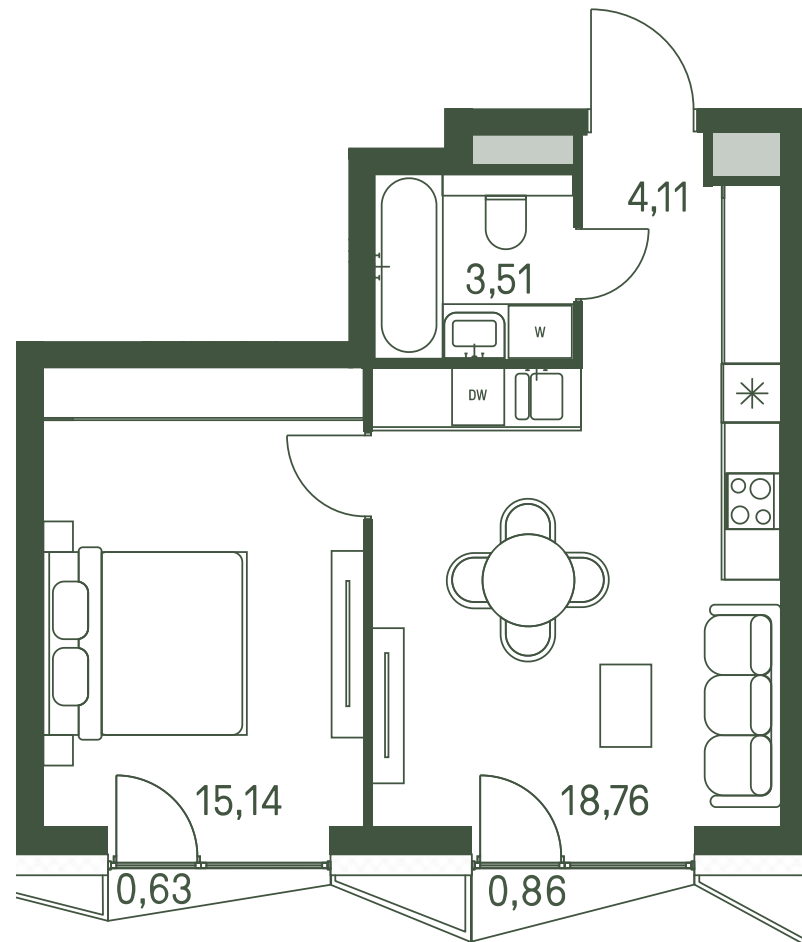

# Квартира №231

Ввод в эксплуатацию: III кв. 2025

Ключи до 25.03.2026

Балкон

Площадь 41.97 м2

Спален 1

Этаж 20

Корпус 1

Тип отделки White box

ВИД С МЕБЕЛЬЮ