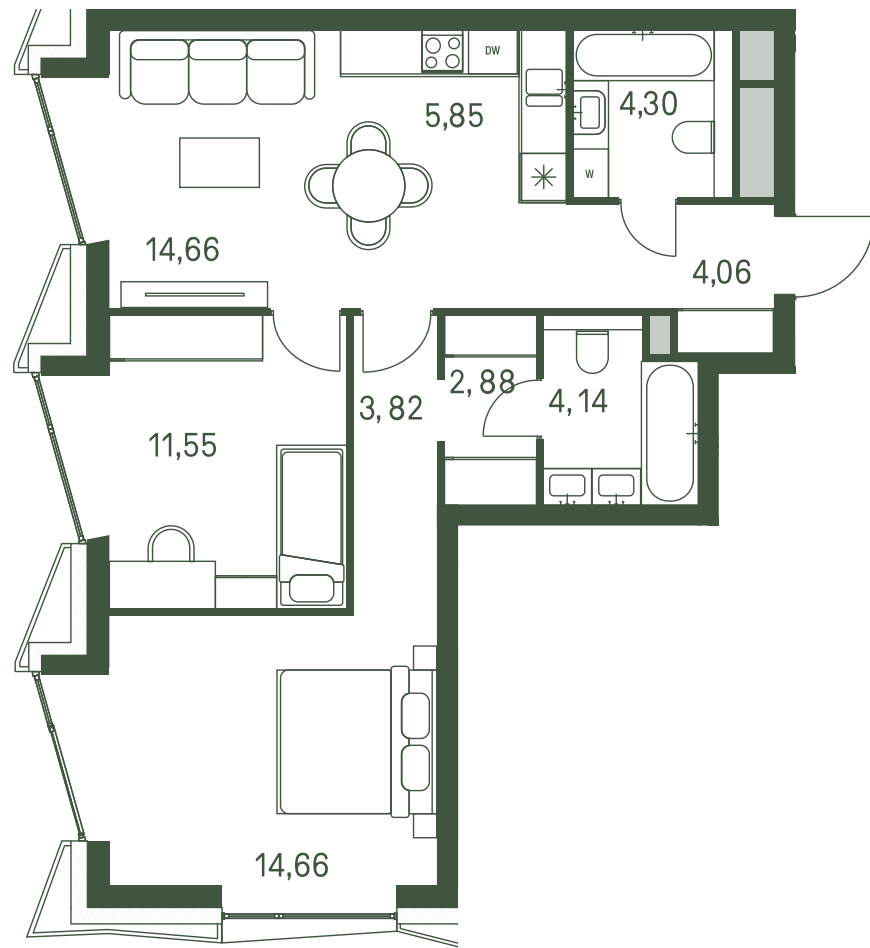

Квартира №242

Ввод в эксплуатацию: III кв. 2025

Ключи до 25.03.2026

Гардеробная

ВИД С МЕБЕЛЬЮ

Площадь 66.06 м2

Спален 2

Этаж 21

Корпус 1

Тип отделки White box

29 244 762 ₺

Не является публичной офертой. За актуальной информацией обращайтесь в офис продаж

Дата скачивания 01.05.2024

I очередь