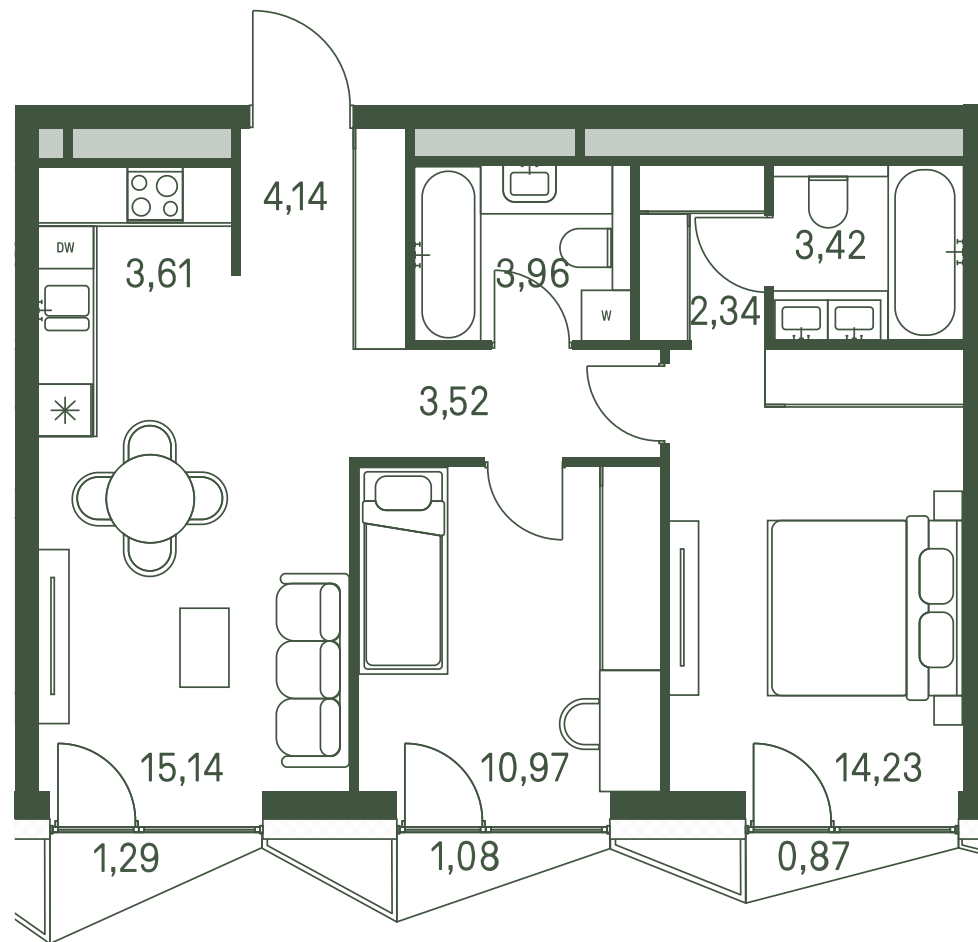

Квартира №249

Ввод в эксплуатацию: III кв. 2025

Ключи до 25.03.2026

Балкон

Гардеробная

Площадь 62.31 м2

Спален 2

Этаж 22

Корпус 1

Тип отделки White box

ВИД С МЕБЕЛЬЮ

30 120 654 ₺

Не является публичной офертой. За актуальной информацией обращайтесь в офис продаж

Дата скачивания 01.05.2024

I очередь