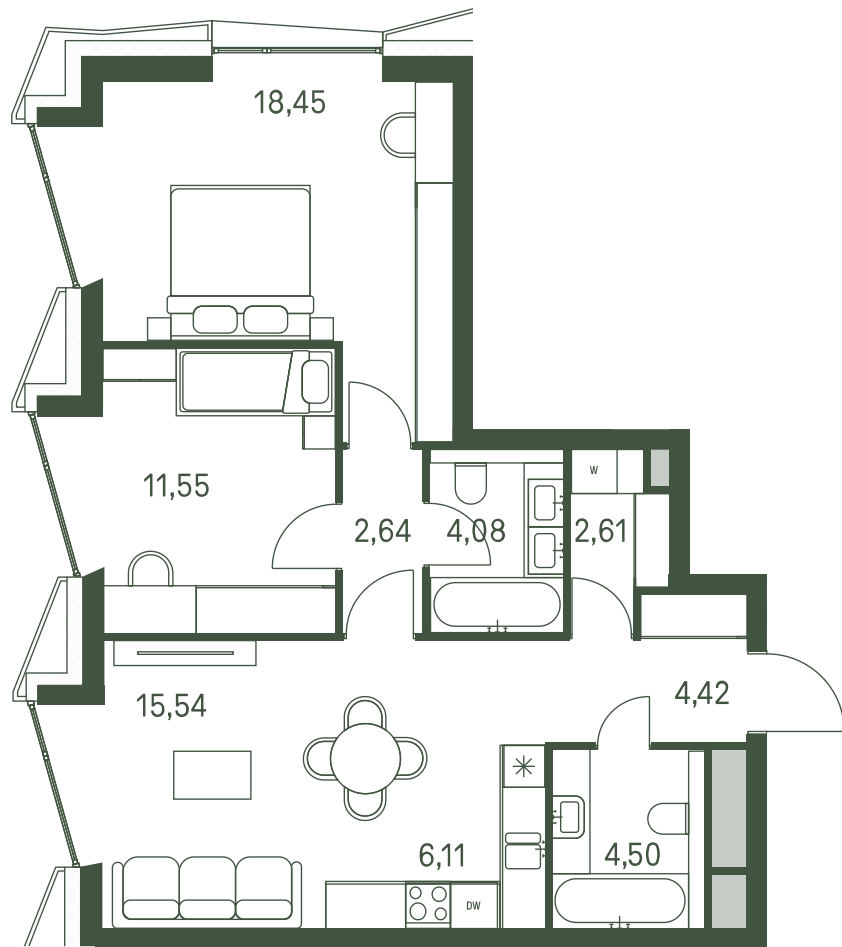

Квартира №253

Ввод в эксплуатацию: III кв. 2025

Ключи до 25.03.2026

ВИД С МЕБЕЛЬЮ

Площадь	69.9 м2
Спален	2
Этаж	23
Корпус	1
Тип отделки	White box

31 664 700 ₹

Не является публичной офертой. За актуальной информацией обращайтесь в офис продаж