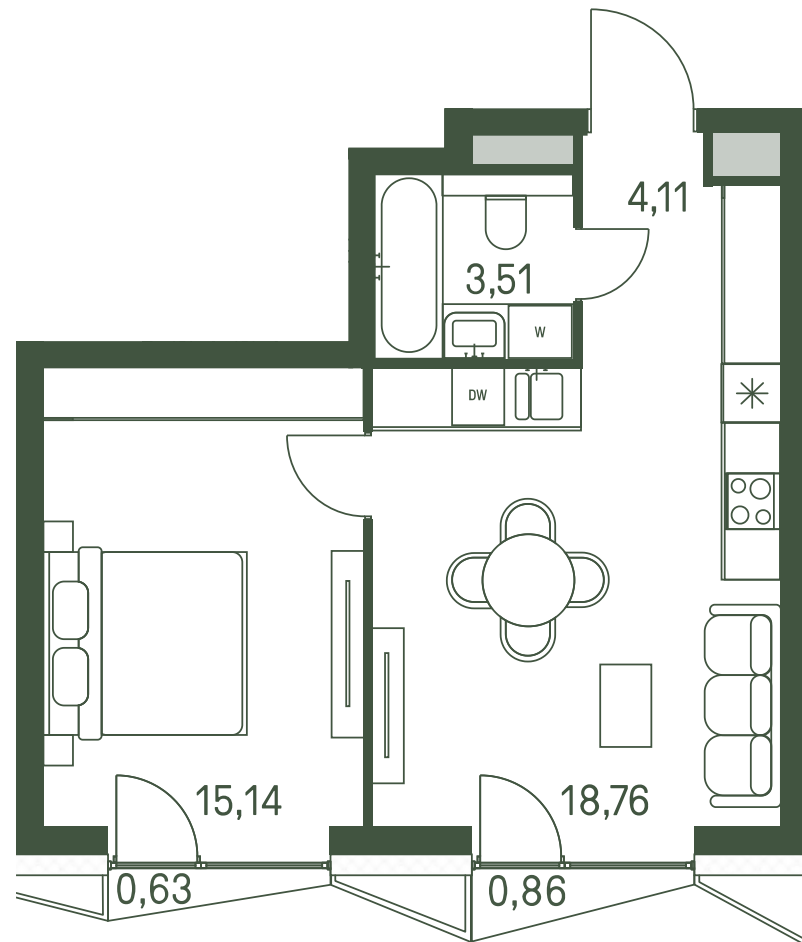

Квартира №261

Ввод в эксплуатацию: III кв. 2025

Ключи до 25.03.2026

Балкон

Площадь 41.97 м2

Спален 1

Этаж 23

Корпус 1

Тип отделки White box

ВИД С МЕБЕЛЬЮ

22 575 663 ₹

Не является публичной офертой. За актуальной информацией обращайтесь в офис продаж

Дата скачивания 01.05.2024

I очередь