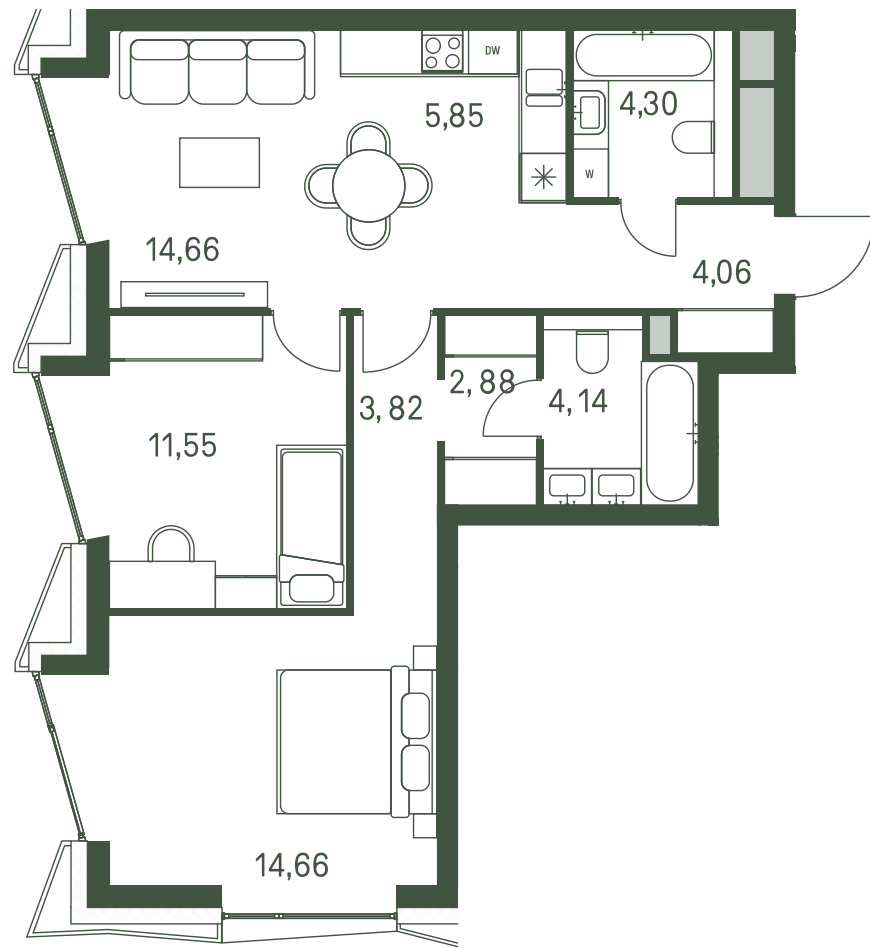

Квартира №262

Ввод в эксплуатацию: III кв. 2025

Ключи до 25.03.2026

Гардеробная

ВИД С МЕБЕЛЬЮ

Площадь	66.06 м2
Спален	2
Этаж	23
Корпус	1
Тип отделки	White box

29 575 062 ₺

Не является публичной офертой. За актуальной информацией обращайтесь в офис продаж