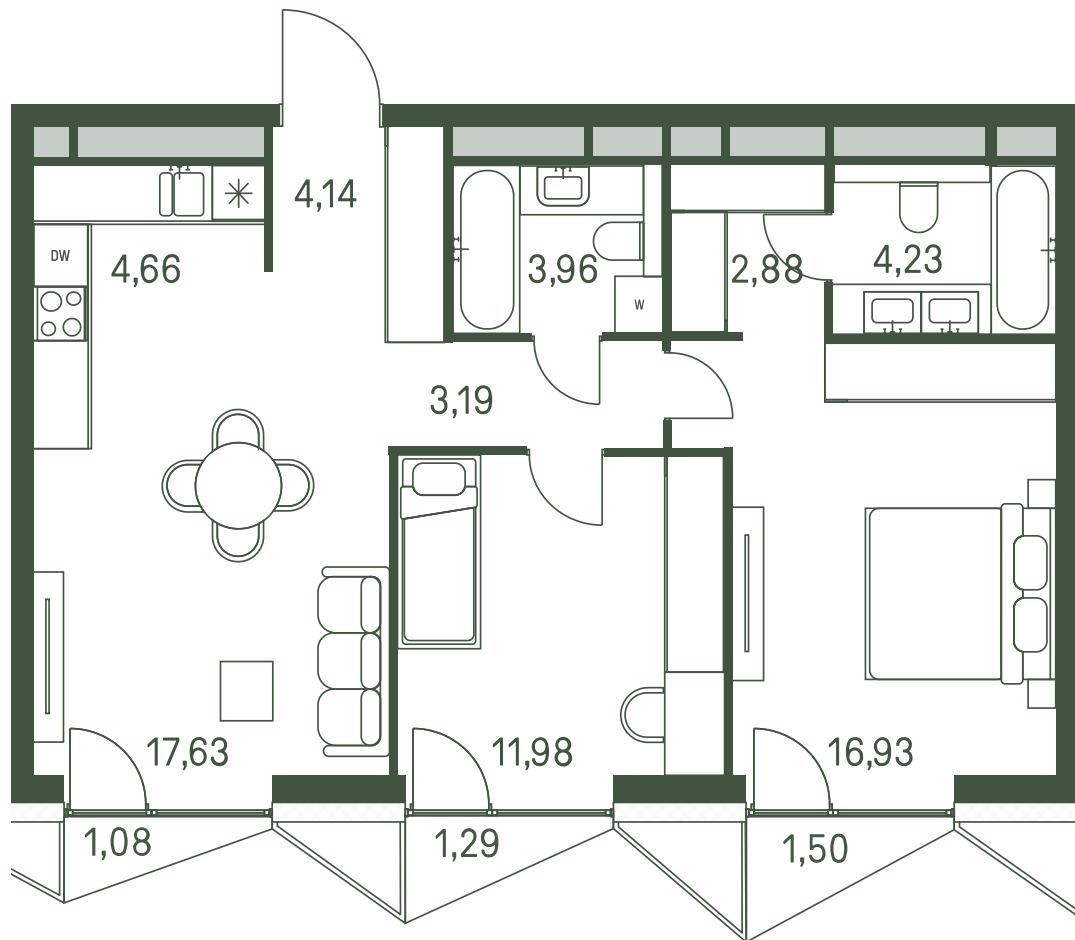

Квартира №280

Ввод в эксплуатацию: III кв. 2025

Ключи до 25.03.2026

Балкон

Гардеробная

Площадь 70.76 м2

Спален 2

Этаж 25

Корпус 1

Тип отделки White box

30 907 968 ₺

Не является публичной офертой. За актуальной информацией обращайтесь в офис продаж

Дата скачивания 01.05.2024

ВИД С МЕБЕЛЬЮ

I очередь