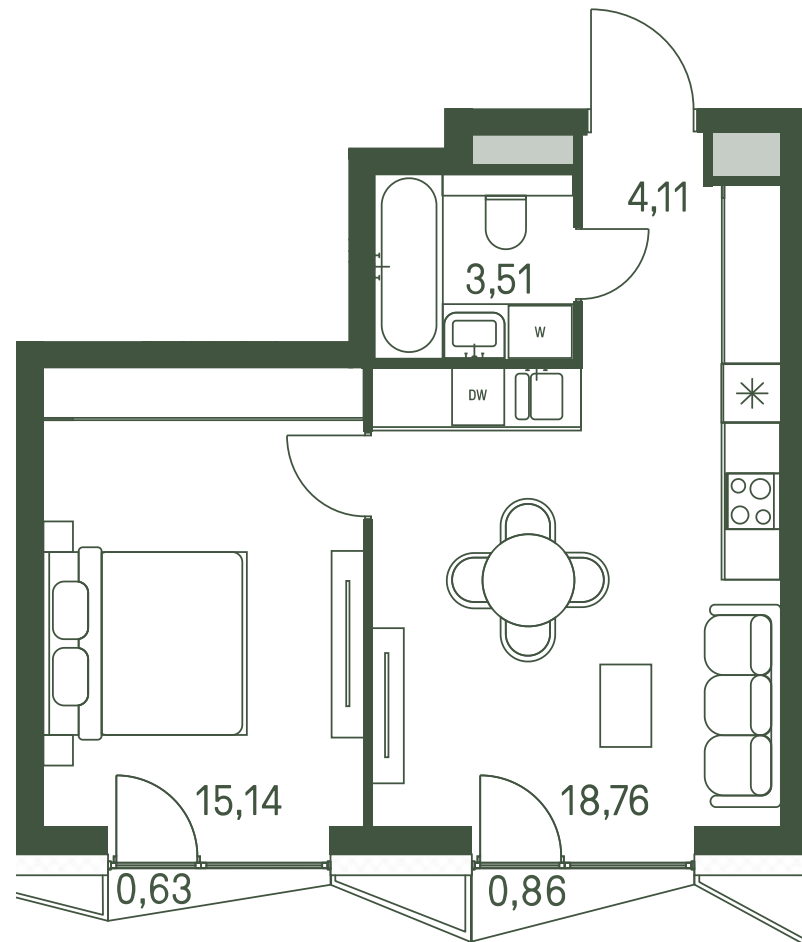

# Квартира №281

Ввод в эксплуатацию: III кв. 2025

Ключи до 25.03.2026

Балкон

Площадь 41.97 м2

Спален 1

Этаж 25

Корпус 1

Тип отделки White box

ВИД С МЕБЕЛЬЮ