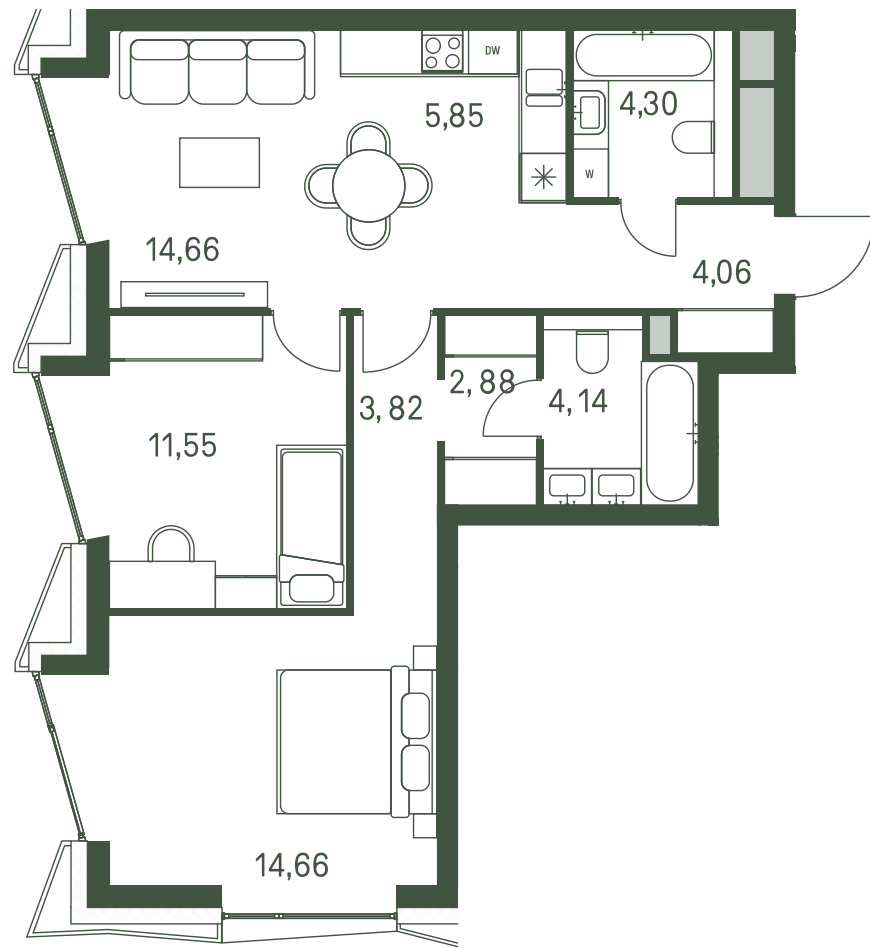

Квартира №282

Ввод в эксплуатацию: III кв. 2025

Ключи до 25.03.2026

Гардеробная

ВИД С МЕБЕЛЬЮ

Площадь	66.06 м2
Спален	2
Этаж	25
Корпус	1
Тип отделки	White box

29 905 362 ₹

Не является публичной офертой. За актуальной информацией обращайтесь в офис продаж