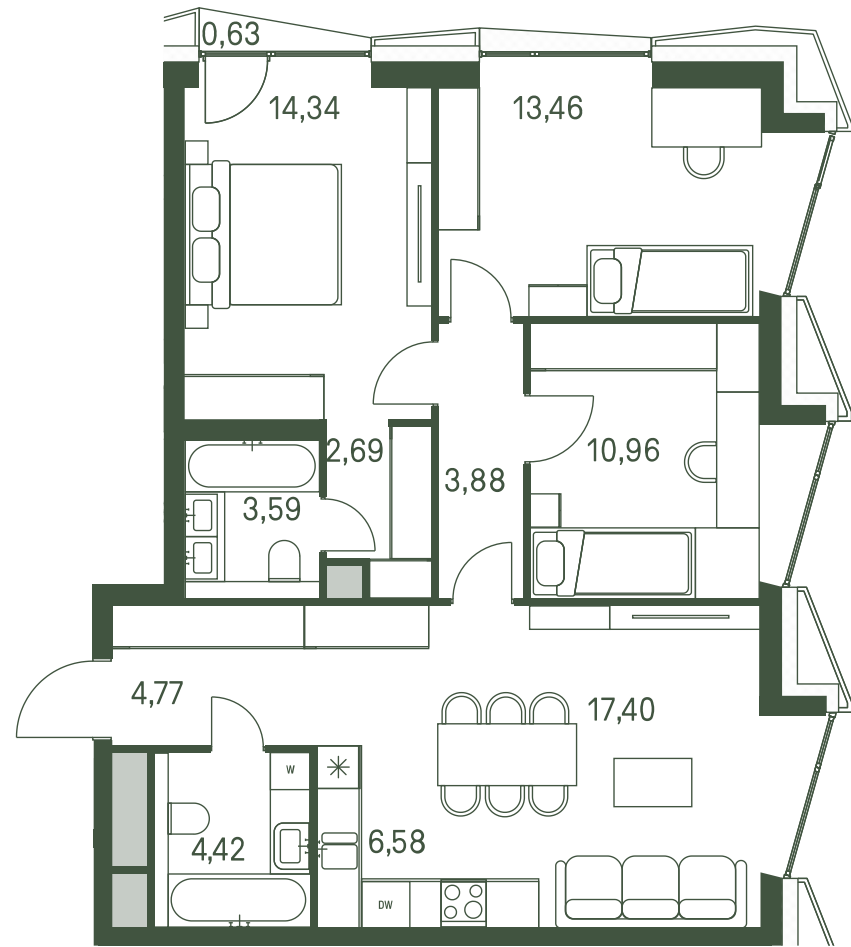

Квартира №287

Ввод в эксплуатацию: III кв. 2025

Ключи до 25.03.2026

Балкон

Гардеробная

ВИД С МЕБЕЛЬЮ

Площадь 82.28 м2

Спален 3

Этаж 26

Корпус 1

Тип отделки White box

45 369 192 ₺

Не является публичной офертой. За актуальной информацией обращайтесь в офис продаж

Дата скачивания 02.05.2024

I очередь