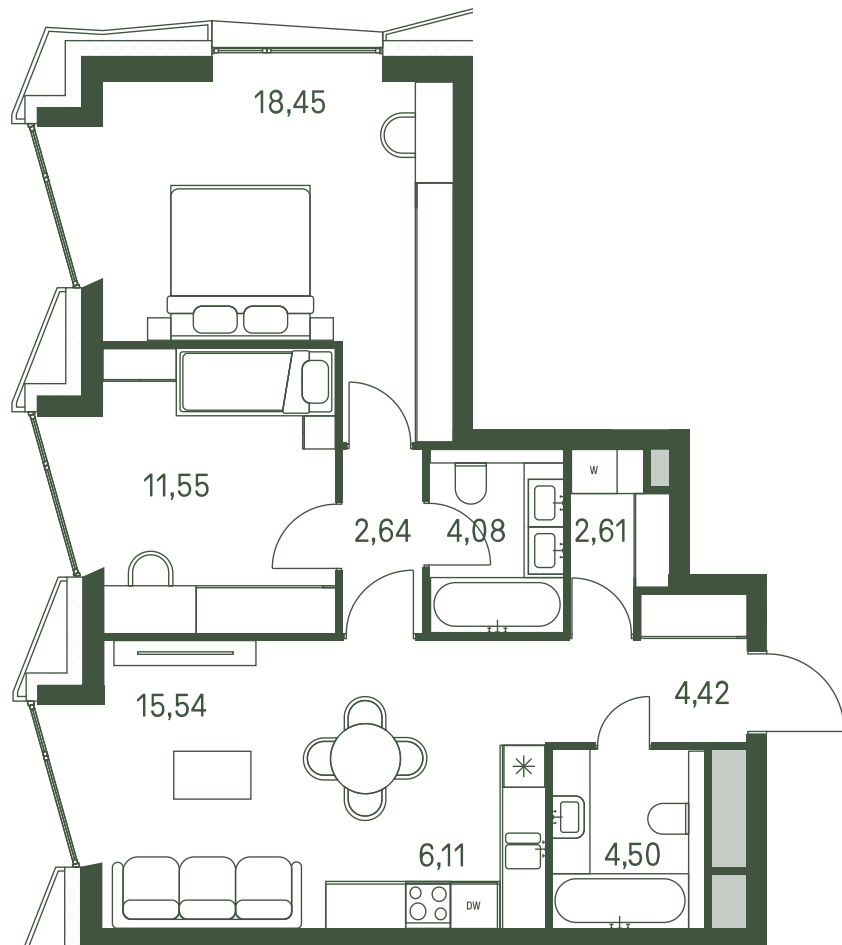

# Квартира №293

Ввод в эксплуатацию: III кв. 2025

Ключи до 25.03.2026

Площадь	69.9 м2
Спален	2
Этаж	27
Корпус	1
Тип отделки	White box

ВИД С МЕБЕЛЬЮ