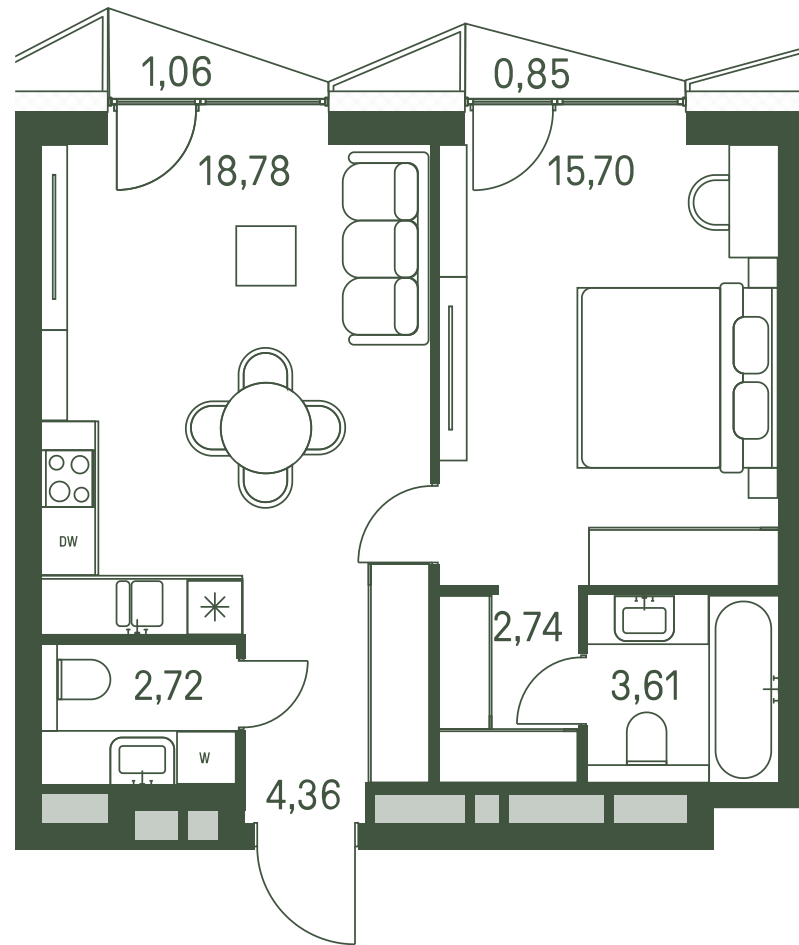

Квартира №296

Ввод в эксплуатацию: III кв. 2025

Ключи до 25.03.2026

Балкон

Гардеробная

Площадь 48.49 м2

Спален 1

Этаж 27

Корпус 1

Тип отделки White box

ВИД С МЕБЕЛЬЮ

26 722 839 ₺

Не является публичной офертой. За актуальной информацией обращайтесь в офис продаж

Дата скачивания 01.05.2024

I очередь