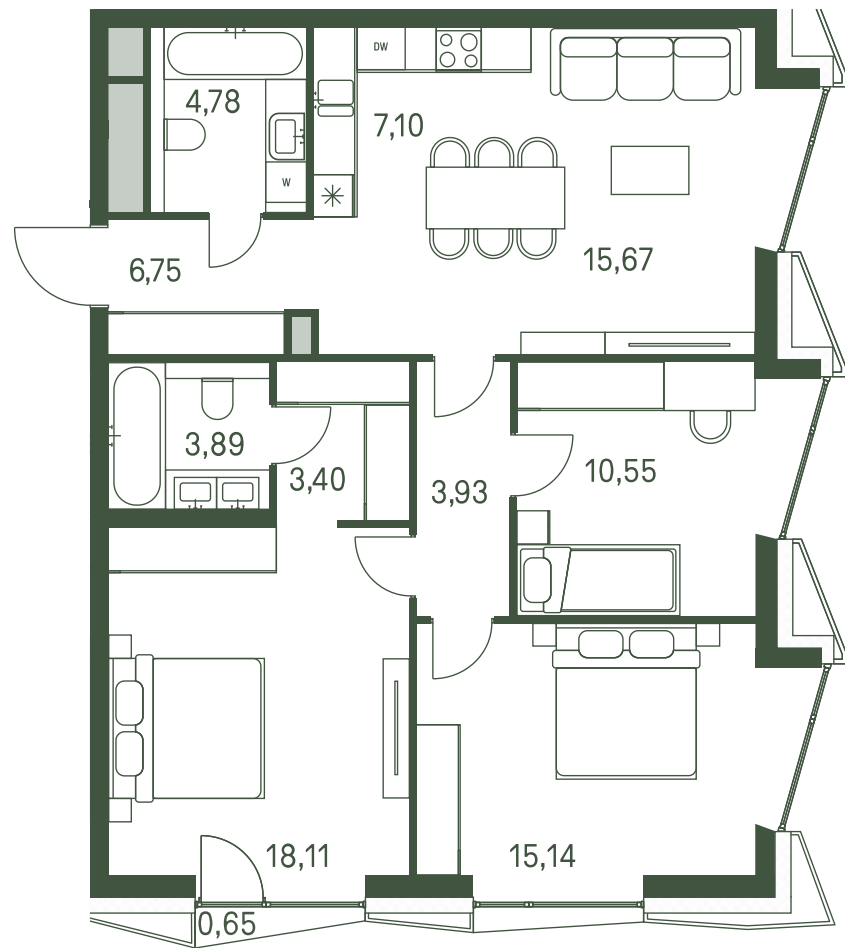

Квартира №318

Ввод в эксплуатацию: III кв. 2025

Ключи до 25.03.2026

Балкон

Гардеробная

ВИД С МЕБЕЛЬЮ

Площадь 89.52 м2

Спален 3

Этаж 29

Корпус 1

Тип отделки White box

42 414 576 ₹

Не является публичной офертой. За актуальной информацией обращайтесь в офис продаж

Дата скачивания 01.05.2024

I очередь